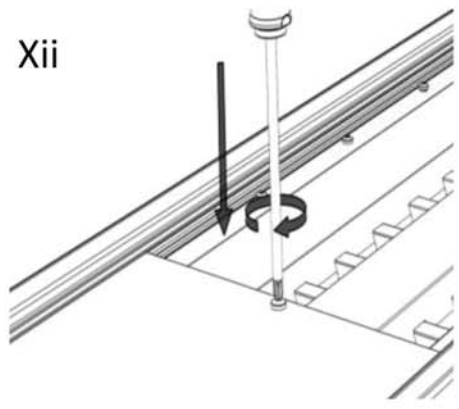

Xii

Xiii

E3

59004986 - 3Hr Emergency Battery NiMH 2.4v + 3.6v 4.0Ah

THORN

Hi Pak Pro LED IP43

[CZ] Montážní návod
 [DE] Montageanleitung
 [DK] Monteringsvejledning
 [EE] Paigaldusjuhend
 [FI] Asennusohje
 [FR] Notice de montage
 [HU] Szerelési útmutató
 [IT] Istruzioni di montaggio