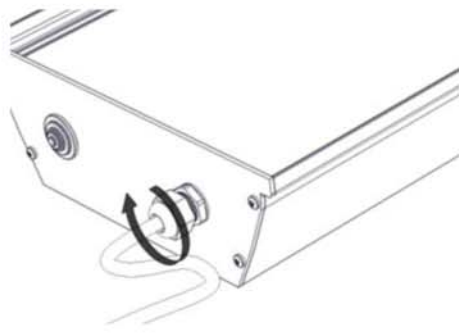

Xii

Xiii

E3

59004986 - 3Hr Emergency Battery NiMH 2.4v + 3.6v 4.0Ah

THORN

Hi Pak Pro LED IP43

[CZ] Montážní návod
 [DE] Montageanleitung
 [DK] Monteringsvejledning
 [EE] Paigaldusjuhend
 [FI] Asennusohje
 [FR] Notice de montage
 [HU] Szerelési útmutató
 [IT] Istruzioni di montaggio