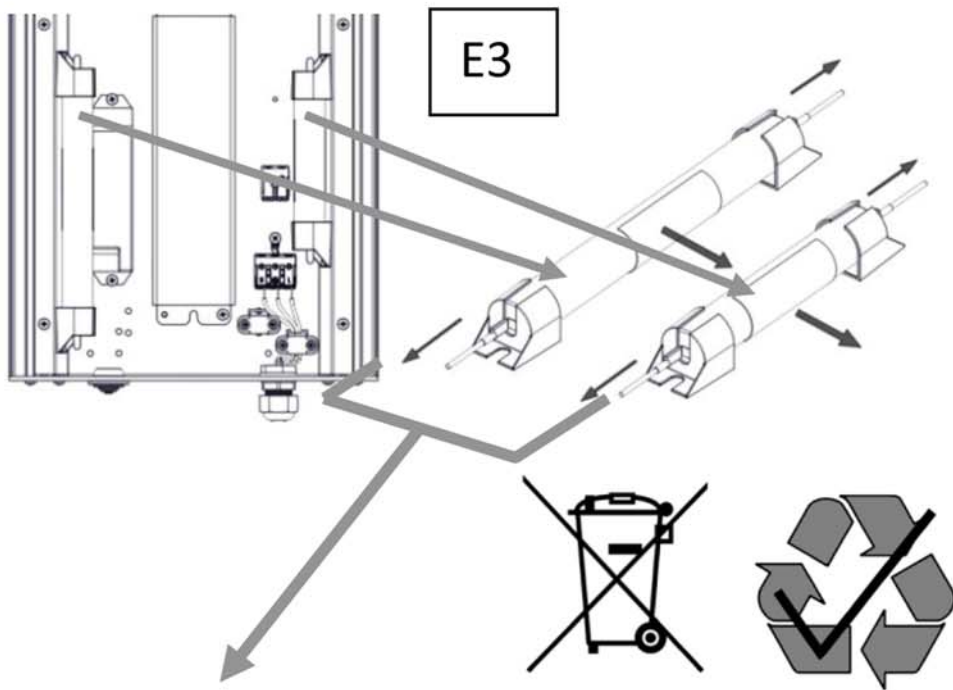

Xii

Xiii

E3

59004986 - 3Hr Emergency Battery NiMH 2.4v + 3.6v 4.0Ah

THORN

Hi Pak Pro LED IP43

[CZ] Montážní návod
 [DE] Montageanleitung
 [DK] Monteringsvejledning
 [EE] Paigaldusjuhend
 [FI] Asennusohje
 [FR] Notice de montage
 [HU] Szerelési útmutató
 [IT] Istruzioni di montaggio