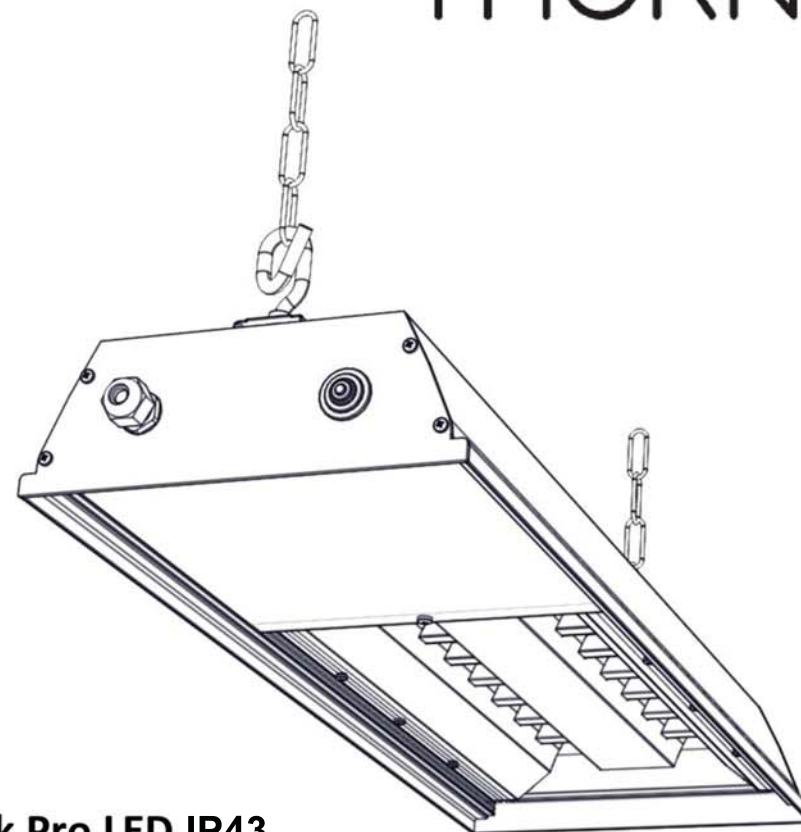

Xii

Xiii

E3

59004986 - 3Hr Emergency Battery NiMH 2.4v + 3.6v 4.0Ah

THORN

Hi Pak Pro LED IP43

[CZ] Montážní návod
 [DE] Montageanleitung
 [DK] Monteringsvejledning
 [EE] Paigaldusjuhend
 [FI] Asennusohje
 [FR] Notice de montage
 [HU] Szerelési útmutató
 [IT] Istruzioni di montaggio