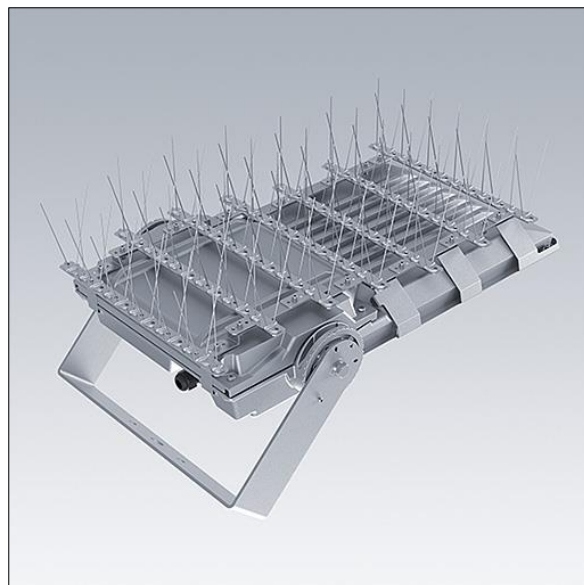

Areaflood Pro 2

96636422 AFP2 BIRD DETERRENT LARGE

THORN

Areaflood Pro 2

Dispositif de dissuasion pour les oiseaux destiné au projecteur Areaflood Pro 2 Large. Accessoire à pointes pour empêcher les oiseaux de se poser sur les projecteurs, ce qui pourrait les endommager ou les corroder. Cette mesure est fortement recommandée dans les environnements côtiers et est obligatoire dans certaines régions. Note : 2 kits sont requis pour le projecteur Areaflood Pro 2 Large.

TLG_AFP2_F_BD2.jpg

Toutes les valeurs marquées d'un * sont des valeurs nominales. Sauf indication contraire, les valeurs sont applicables pour une température ambiante de 25 °C.

Les produits de Thorn Lighting sont perfectionnés en permanence. Nous nous réservons le droit d'apporter des modifications à nos produits sans autres publications.