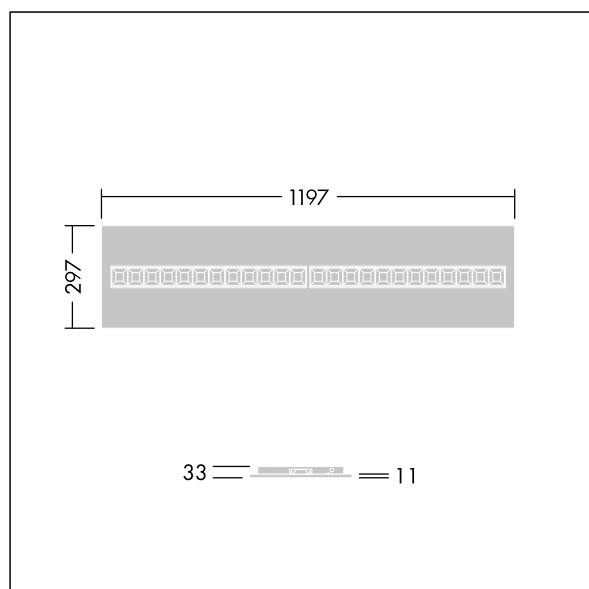

# Omega Moduline

96636395 OMEGA M 4800-840 HF WHG 3X12

THORN

## Omega Moduline

Dalle LED durable utilisant une source lumineuse LED modulaire remplaçable et un convertisseur, pour les bureaux et les espaces de formation. Chaque module LED complet peut être facilement remplacé sans outil et dispose d'un mécanisme d'encliquetage simple, ce qui permet de changer les modules LED en fin de vie ou de modifier la température ou le rendu des couleurs si nécessaire. La combinaison de cellules profondes et de lentilles primaires permet d'obtenir un éclairage de haute qualité avec une distribution uniforme de la lumière et un contrôle efficace de l'éblouissement à une luminosité très élevée des modules LED. Electronique, non gradable. Classe électrique II, IP20, Résistance aux impacts : IK03. Corps : blanc doux tôle d'acier. Réflecteur de module LED Finition en blanc. De série, idéal pour un montage encastré dans les plafonds à éléments modulaires et, grâce aux accessoires, montage apparent ou suspendu également possible dans les plafonds dissimulés et en plaques de plâtre. Tous les accessoires doivent être commandés séparément. Durée de vie utile médiane: L90 50000 h à 25 °C. Indice min. de rendu des couleurs: 80 Livré avec LED 4000 K.

TLG\_OMGM\_F\_1200X300.jpg

Dimensions : 1197 x 297 x 33 mm  
Puissance du luminaire: 32,7 W  
Flux lumineux du luminaire: 5000 lm  
Efficacité lumineuse du luminaire: 153 lm/W  
Poids : 1,63 kg

TLG\_OMGM\_M\_300X1200.wmf