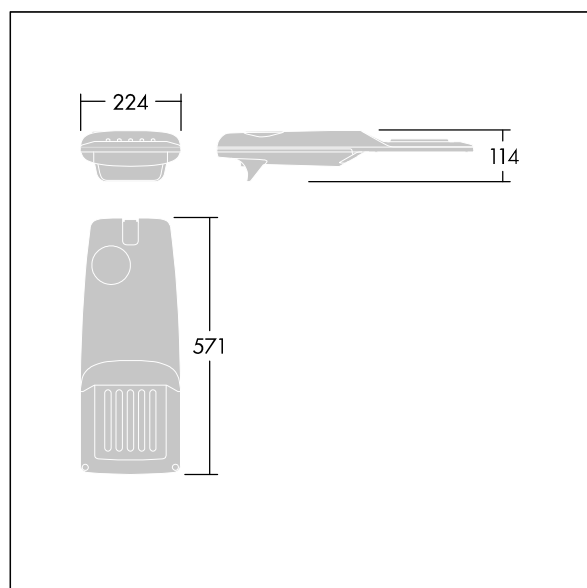

### Isaro Pro

Lanterne d'éclairage routier LED moderne (Small) avec 36 LED alimentées en 350mA avec une optique Route étroite. Programmable Driver. Classe électrique II, IP66, IK09.  
 Corps : aluminium (EN AC-44300) fonderie, thermopoudré gris clair 150 sablé texturé. Emmanchement : aluminium (EN AC-44300), fonderie sans peinture. Fermeture : verre ép. 5 mm. Visserie : Acier à ressorts. Livré avec un adaptateur d'emmanchement Ø 60 mm qui convient pour montage top (inclinaison 0°/5°/10°/15°/20°) ou latéral (inclinaison -15°/-10°/-5°/0°/5°/10°/15°). Equipé d'un 50% circuit de réduction de puissance, qui entre en vigueur 3 heures avant et 5 heures après un minuit calculé. Livré avec LED 4 000 K. Protection contre les surtensions : 10 kV en mode commun single pulse et 8 kV en mode commun multipulse; 6 kV en mode différentiel multipulse. Si un système DALI est connecté: 6 kV en mode mode commun et mode différentiel multipulse.

Dimensions : 571 x 224 x 114 mm  
 Puissance du luminaire: 38 W  
 Flux lumineux du luminaire: 6356 lm  
 Efficacité lumineuse du luminaire: 167 lm/W  
 Poids : 5,32 kg  
 Scx : 0.054 m<sup>2</sup>

TLG\_ISRP\_F\_PDB\_SIL.jpg