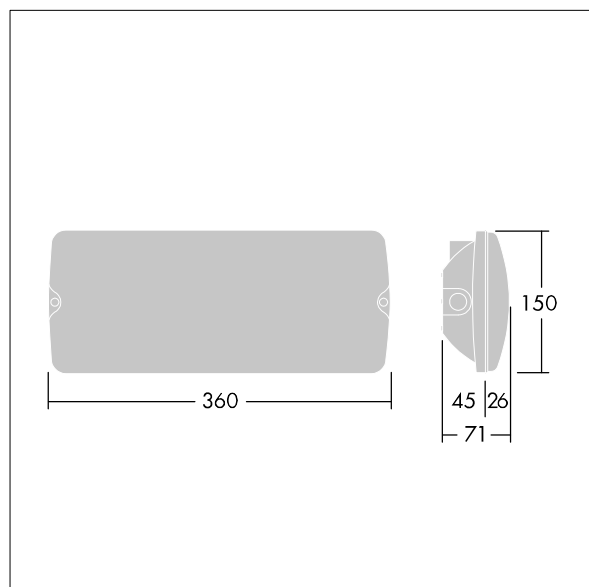

Voyager Solid

THORN

96635565 Voyager SOLID L P MS HP E3BC WH

IEC EN 60598-1 RG 1	IP65	IK07	CE	T _a -20 +40
---------------------------	------	------	----	---------------------------

Voyager Solid

Luminaire de sécurité LED IP65 pour fixation au plafond. Fixation mi-encastrée possible avec une cadre de fixation en option. Electronique, non gradable Luminaire alimenté par batterie individuelle pour 3 h d'autonomie en régime permanent ou non permanent, avec module radio basicDim Wireless (Casambi) intégré permettant une communication sans fil avec le système de surveillance centralisé.

Dimensions : 360 x 150 x 71 mm
Puissance du luminaire: 12,5 W
Poids : 1,6 kg

TLG_VYSO_F_OPL.jpg

TLG_VYSO_M_LDL.wmf

Toutes les valeurs marquées d'un * sont des valeurs nominales. Thorn utilise des composants testés et éprouvés, en provenance des meilleurs fournisseurs. Dans certains cas isolés, il se peut qu'il y ait des pannes de nature technologique au niveau des LED individuels, pendant le cycle de vie nominal du produit. Les normes internationales fixent la tolérance du flux initial et de la charge associée à $\pm 10\%$. Sauf indication contraire, les valeurs sont applicables pour une température ambiante de 25 °C.