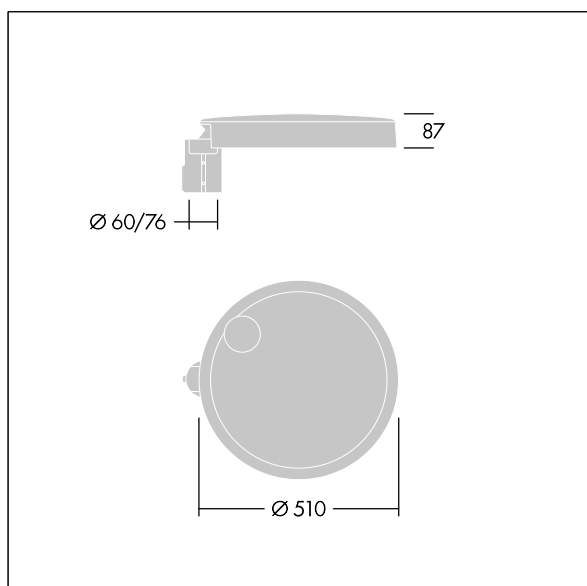

Carat

96635162 CT L 48L35-730 NR CL1 T76F ANT

THORN

Carat

Élégante lanterne urbaine, performance durable. Programmable Driver, réglé pour un rendement fixe, entraînant 48 LED à 350mA. Corps : taille Large, aluminium (EN AC-44300) fonderie, gris anthracite 900 sablé. Tige : Verre : verre. Fixations : Acier inox avec traitement anti-galvanique. Optique Route étroite, avec LED Indice min. de rendu des couleurs: 70 Température de couleur*: 3000 Kelvin fournis. Classe électrique I, Résistance aux impacts : IK08, IP66, Ta max.: 35°C. Livré avec un adaptateur à emmanchement de Ø 76 mm pré-installé pour un montage top, inclinaison de 5°

Dimensions : Ø510 x 87 mm
Puissance du luminaire: 50 W
Flux lumineux du luminaire: 7558 lm
Efficacité lumineuse du luminaire: 151 lm/W
Poids : 9,3 kg
Scx : 0.05 m²

Ce produit contient une source lumineuse de classe d'efficacité énergétique D.