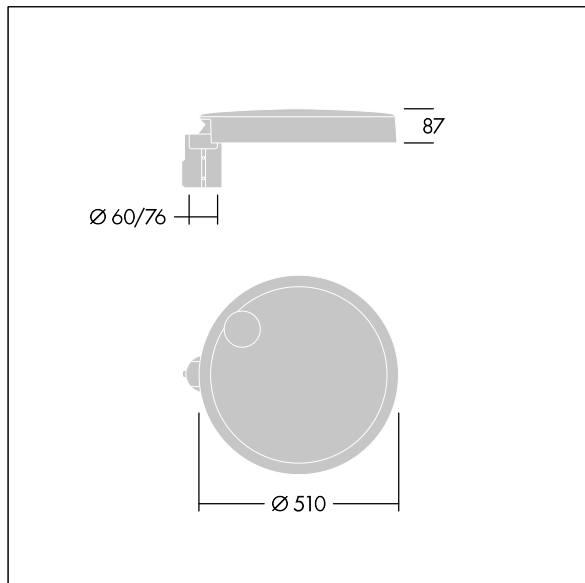

96635160 CT L 36L105-730 NR CL1 T76F ANT

Carat

Élégante lanterne urbaine, performance durable.
 Programmable Driver, réglé pour un rendement fixe, entraînant 36 LED à 1,05A. Corps : taille Large, aluminium (EN AC-44300) fonderie, gris anthracite 900 sablé. Tige : Verre : verre. Fixations : Acier inox avec traitement anti-galvanique. Optique Route étroite, avec LED Indice min. de rendu des couleurs: 70 Température de couleur*: 3000 Kelvin fournis. Classe électrique I, Résistance aux impacts : IK08, IP66, Ta max.: 35°C. Livré avec un adaptateur à emmanchement de Ø 76 mm pré-installé pour un montage top, inclinaison de 5°

Dimensions : Ø510 x 87 mm
 Puissance du luminaire: 117 W
 Flux lumineux du luminaire: 14654 lm
 Efficacité lumineuse du luminaire: 125 lm/W
 Poids : 9,5 kg
 Scx : 0.05 m²

TLG_CARA_F_L_PostTop.jpg

TLG_CARA_M_LMTP.wmf