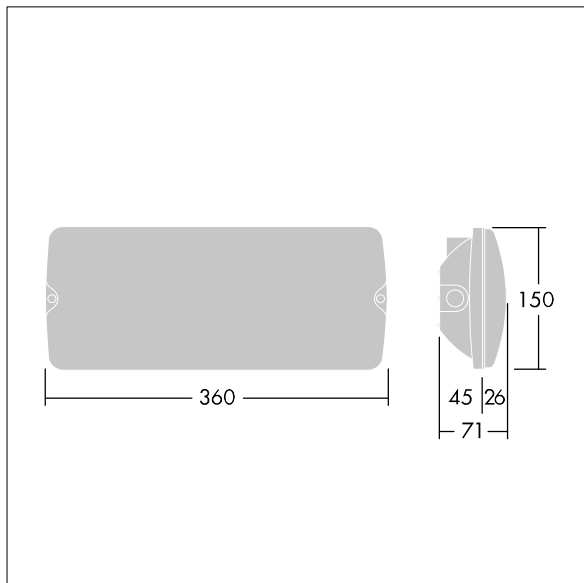

Voyager Solid

THORN

96634940 VOYAGER SOLID L P MS HP ECP WH

IEC EN 60598-1 RG 1	IP65	IK07	CE	T _a -20 +40
---------------------------	------	------	----	---------------------------

Voyager Solid

Luminaire à panneau de sécurité LED Large, plafonnier.
Luminaire pour alimentation centralisée de l'éclairage de sécurité pour une surveillance individuelle du luminaire par Powerline couplé avec le système eBox, niveau d'intensité réglable. 26m Classe électrique II. Corps : Polycarbonate (PC) ,. Diffuseur : Polycarbonate (PC) transparent, avec pictogramme de sortie de secours imprimé et collé, conformément à ISO 7010. Rétro-éclairage uniforme du pictogramme, luminance > 500 cd/m² dans la partie blanche et 200 cd / m² en moyenne dans la partie secteur (conformément à DIN 4844), 2 cd / m² minimum en mode de secours (conformément à EN 1838). Distance de reconnaissance conforme à EN 1838 : 44 m. Classe électrique II, IP65, Résistance aux impacts : IK07.. Convient pour fixation directe au mur. Câblage à piquage/repiquage possible pour les câbles de jusqu'à 2,5 mm². Compatibilité BESA. (96629768, à commander séparément) Certificat alimentaire (à utiliser dans les zones avec des aliments entièrement emballés). Luminaire câblé avec des fils sans halogène et sans silicone. Luminaire avec symbole D (pour utilisation dans les environnements où l'accumulation de poussière conductrice sur le luminaire peut être attendue).

TLG_VYSO_F_OPL.jpg

TLG_VYSO_M_LDL.wmf

Toutes les valeurs marquées d'un * sont des valeurs nominales. Thorn utilise des composants testés et éprouvés, en provenance des meilleurs fournisseurs. Dans certains cas isolés, il se peut qu'il y ait des pannes de nature technologique au niveau des LED individuels, pendant le cycle de vie nominal du produit. Les normes internationales fixent la tolérance du flux initial et de la charge associée à $\pm 10\%$. Sauf indication contraire, les valeurs sont applicables pour une température ambiante de 25 °C.