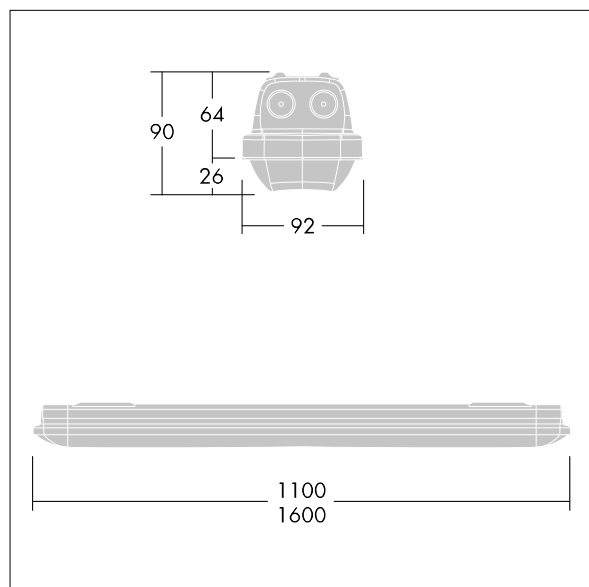

## Aquaforce Pro

Luminaire LED IP66, résistant à la poussière et à l'humidité. Electronique, non gradable Luminaire à batterie individuelle, test manuel (3 heures). Avec distribution lumineuse medium. Classe électrique I. Corps : Polyméthylméthacrylate gris clair. Diffuseur : Polyméthylméthacrylate opale haute transmission avec prismes de réfraction. Mécanisme breveté, EasyClick, pour la fixation du diffuseur sans clips. Installation en plafonnier ou en suspension. Supports à fixation rapide fournis pour une installation en plafonnier. Convient pour installation au plafond ou au mur (verticalement et horizontalement). Kits de fixation pour suspension par conduit, chaîne et caténaire disponibles en accessoires. Température ambiante : 0°C à +25°C. Livré avec LED 4 000 K..

Dimensions : 1600 x 92 x 90 mm  
Puissance du luminaire: 48,4 W  
Flux lumineux du luminaire: 6850 lm  
Efficacité lumineuse du luminaire: 142 lm/W  
Poids : 2,5 kg

TLG\_AQUP\_F\_PDB\_1600MED.jpg

TLG\_AQUP\_M\_LD1.wmf