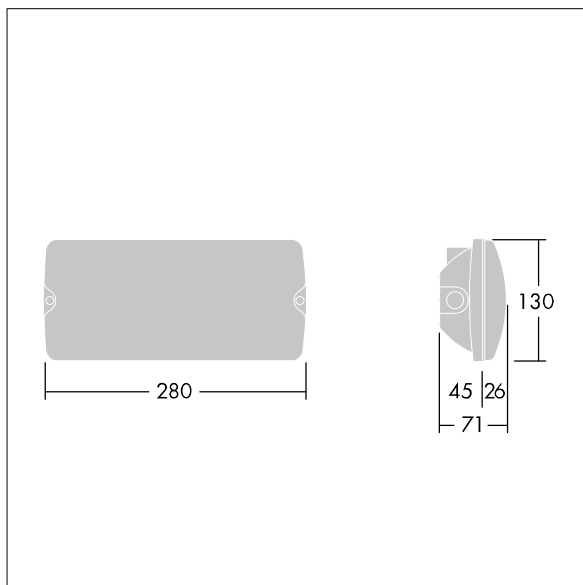

Voyager Solid

96634865 VOYAGER SOLID MS E3D-S WH

THORN

IEC EN 60598-1 RG 1	IP65	IK07	CE	T _a 5 40
---------------------------	------	------	----	------------------------

Voyager Solid

Plafonnier LED de secours pour fixation au plafond ou au mur. Electronique, non gradable avec circuit d'éclairage d'urgence, test auto/DALI adressable, 3 heures. Corps : taille Small, Polycarbonate (PC) blanc. Couvercle : Polycarbonate (PC) transparent. Classe électrique II, IP65. Légendes ISO internes disponibles pour une distance de visionnement 23 m (96634866, à commander séparément).

Dimensions : 280 x 130 x 71 mm
Puissance du luminaire: 3 W
Poids : 0,6 kg

TLG_VYSO_F_OPS.jpg

TLG_VYSO_M_LDS.wmf

Toutes les valeurs marquées d'un * sont des valeurs nominales. Thorn utilise des composants testés et éprouvés, en provenance des meilleurs fournisseurs. Dans certains cas isolés, il se peut qu'il y ait des pannes de nature technologique au niveau des LED individuels, pendant le cycle de vie nominal du produit. Les normes internationales fixent la tolérance du flux initial et de la charge associée à $\pm 10\%$. Sauf indication contraire, les valeurs sont applicables pour une température ambiante de 25 °C.