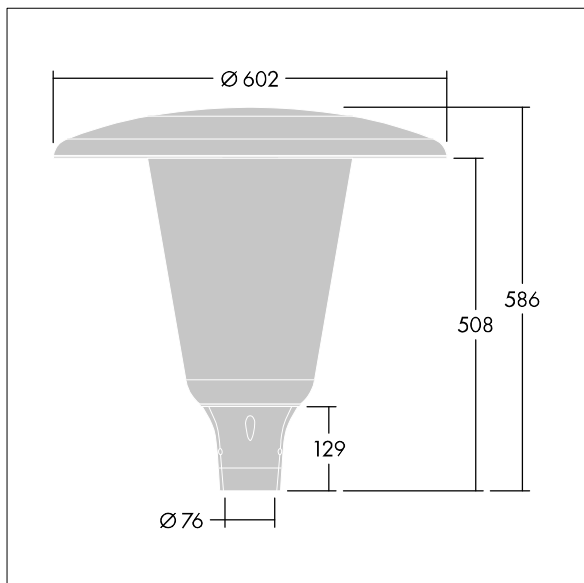

92924217 ARW 24L70-730 ES-S CL CL2 D5 T76 ANT

Aerie

Lanterne LED discrète, à montage top, avec une conception intemporelle. Driver pour 24 LED, entraînés à 700mA avec une distribution Rue large (symétrique). Classe électrique II, IP66, IK10. Capot et socle : aluminium fonderie thermopoudré résistant à la corrosion et adapté aux environnements C5, finition texturé gris anthracite 900 sablé. Boîtier : Polycarbonate (PC) large anti-UV avec finition transparent. Livré avec LED 3 000 K. Montage top sur mât de Ø 76mm. Pré-câblé avec 5 m de câble.

Dimensions : Ø602 x 586 mm
 Puissance du luminaire: 51 W
 Flux lumineux du luminaire: 7030 lm
 Efficacité lumineuse du luminaire: 138 lm/W
 Poids : 12,35 kg
 Scx : 0.172 m²

TLG_AERI_F_W_CL.jpg

TLG_AERI_M_T76_W.wmf