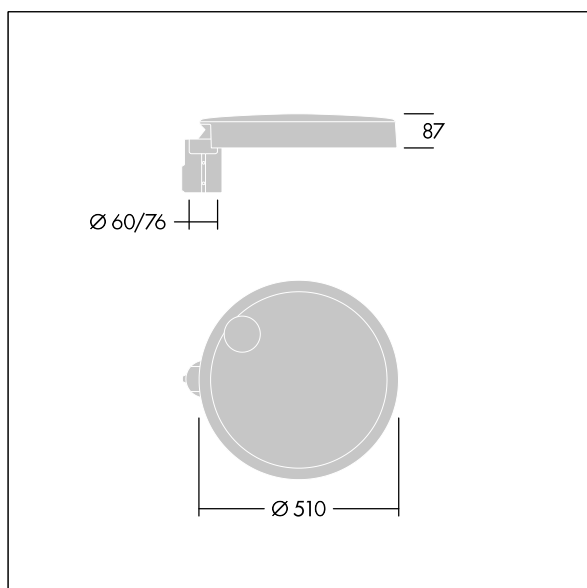

Carat

96634305 CT L 48L80-730 NR CL2 T60F ANT

THORN

Carat

Élégante lanterne urbaine, performance durable. Programmable Driver, réglé pour un rendement fixe, entraînant 48 LED à 1,05A. Corps : taille Large, aluminium (EN AC-44300) fonderie, gris anthracite 900 sablé. Tige : gris anthracite 900 sablé. Verre : verre. Fixations : Acier inox avec traitement anti-galvanique. Optique Route étroite, avec LED Indice min. de rendu des couleurs: 70 Température de couleur*: 3000 Kelvin fournis. Classe électrique II, Résistance aux impacts : IK08, IP66, Ta max.: 35°C. Livré avec un adaptateur d'emmanchement de Ø 60 mm, pré-installé pour un montage top, inclinaison 5°.

Dimensions : Ø510 x 87 mm
Puissance du luminaire: 118 W
Flux lumineux du luminaire: 15593 lm
Efficacité lumineuse du luminaire: 132 lm/W
Poids : 9,6 kg
Scx : 0.05 m²

TLG_CARA_F_L_PostTop.jpg

TLG_CARA_M_LMTP.wmf