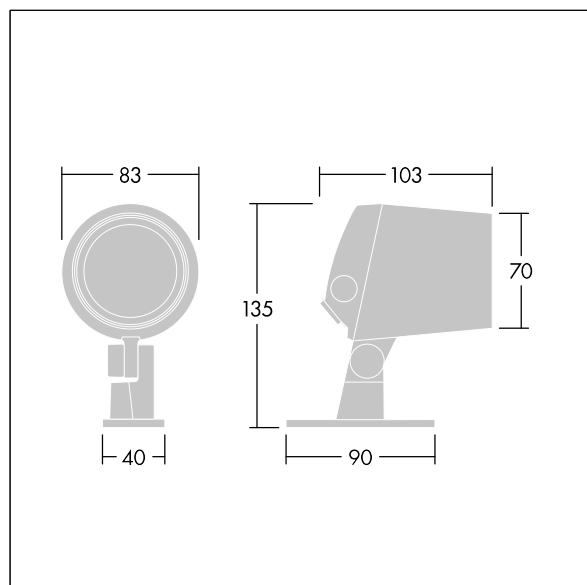

96633689 CONT3 4L50 830 MB HF ANT

ISO 9223 C5		IP66	IK08					Ta -20 +35
----------------	--	------	------	--	--	--	--	---------------

Contrast

Projecteur architectural de taille Small Monté sur étrier avec LED alimentées en 500mA et un faisceau medium. Driver, Flux fixe. Pré-câblé. Classe électrique II, IP66, IK08. Corps : aluminium (EN AC-44300) fonderie, thermopoudré, texturé gris anthracite 900 sablé. Compatible avec les environnements côtiers. Fermeture : verre plat trempé, ép. 5 mm. Joint : EPDM. Visserie : acier inox avec traitement GEOMET® 500. Livré avec LED 3 000 K

Dimensions : Ø83 x 103 mm

Puissance du luminaire: 8 W

Flux lumineux du luminaire: 376 lm

Efficacité lumineuse du luminaire: 47 lm/W

Poids : 0,91 kg

TLG_CON3_F_XS.jpg

TLG_CONL_M_4L.wmf

Toutes les valeurs marquées d'un * sont des valeurs nominales. Thorn utilise des composants testés et éprouvés, en provenance des meilleurs fournisseurs. Dans certains cas isolés, il se peut qu'il y ait des pannes de nature technologique au niveau des LED individuels, pendant le cycle de vie nominal du produit. Les normes internationales fixent la tolérance du flux initial et de la charge associée à $\pm 10\%$. Sauf indication contraire, les valeurs sont applicables pour une température ambiante de 25 °C.