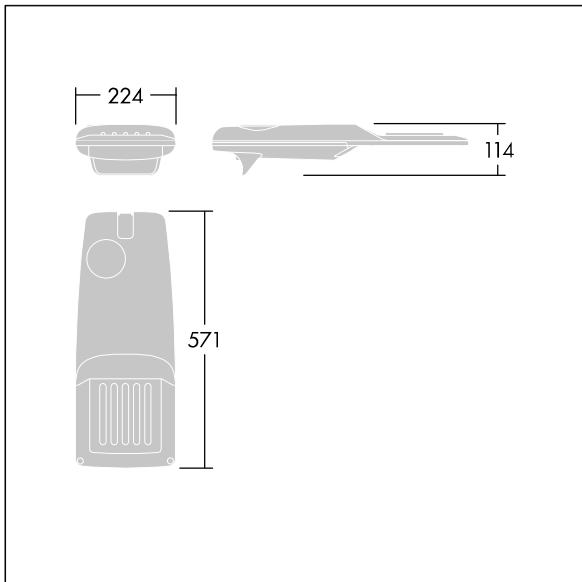

Isaro Pro

THORN

92919275 IP 12L35-740 NR M BS 3550 SP CL2 T76F ->

Isaro Pro

Lanterne d'éclairage routier LED moderne (Small) avec 12 LED alimentées en 350mA avec une optique Route étroite. Programmable Driver. Classe électrique II, IP66, IK09.
Corps : aluminium (EN AC-44300) fonderie, thermopoudré gris anthracite 900 sablé texturé. Emmanchement : aluminium (EN AC-44300), fonderie thermopoudré texturé gris anthracite 900 sablé. Fermeture : verre ép. 5 mm.
Visserie : Acier inox. Livré avec un adaptateur à emmanchement de Ø 76 mm pré-installé pour un montage top, inclinaison de 5° Equipé d'un 50% circuit de réduction de puissance, qui entre en vigueur 3 heures avant et 5 heures après un minuit calculé. Il peut être désactivé à l'installation avec un interrupteur interne facilement accessible. Pré-câblé avec 6 m de câble. Livré avec LED 4 000 K. Protection contre les surtensions : 10 kV en mode commun single pulse et 8 kV en mode commun multipulse; 6 kV en mode différentiel multipulse. Si un système DALI est connecté: 6 kV en mode mode commun et mode différentiel multipulse.

TLG_ISRP_F_PDB_ANT.jpg

Dimensions : 571 x 224 x 114 mm
Puissance du luminaire: 13,2 W
Flux lumineux du luminaire: 2129 lm
Efficacité lumineuse du luminaire: 161 lm/W
Poids : 5,58 kg
Scx : 0.054 m²

TLG_ISRP_M_LD1.wmf