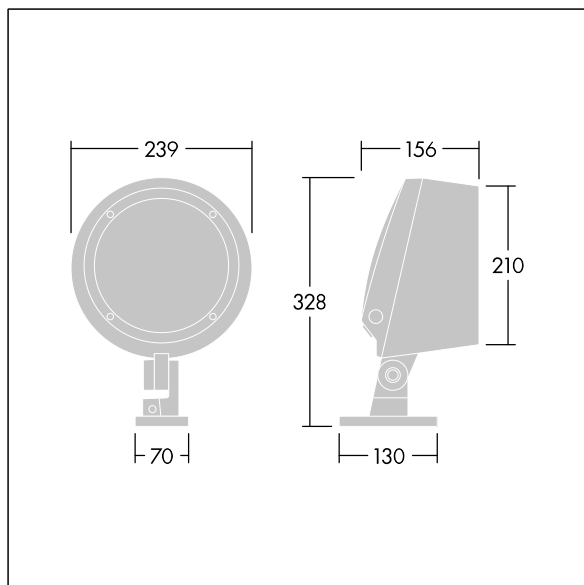

TLG_CONL_M_12L.wmf

Ce produit contient une source lumineuse de classe d'efficacité énergétique D.

Toutes les valeurs marquées d'un * sont des valeurs nominales. Thorn utilise des composants testés et éprouvés, en provenance des meilleurs fournisseurs. Dans certains cas isolés, il se peut qu'il y ait des pannes de nature technologique au niveau des LED individuels, pendant le cycle de vie nominal du produit. Les normes internationales fixent la tolérance du flux initial et de la charge associée à ± 10 %. Sauf indication contraire, les valeurs sont applicables pour une température ambiante de 25 °C.

Les produits de Thorn Lighting sont perfectionnés en permanence. Nous nous réservons le droit d'apporter des modifications à nos produits sans autres publications.

© Thorn Lighting