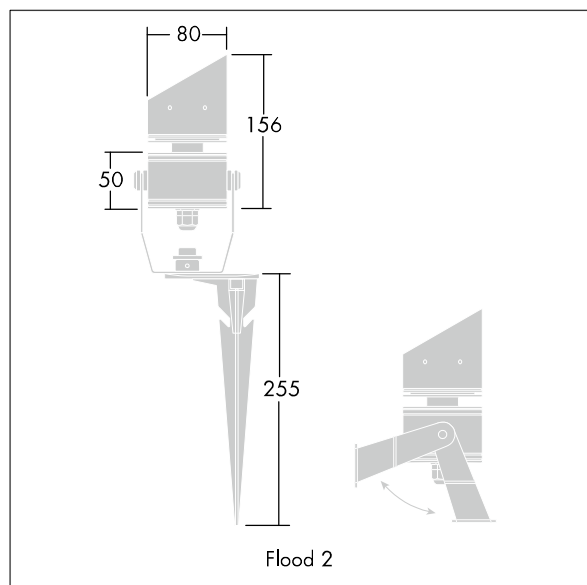

D-CO LED Projecteurs

96633101 D-CO FLOOD2 80 6L50 830 NB

THORN

D-CO LED Projecteurs

Projecteur D-CO LED taille 2 équipé de 6 LED 1,2 W blanc chaud pour une utilisation en intérieur ou en extérieur.

Corps en aluminium, finition gris.
Fermeture en verre trempé
Fixation sur fourche ou pied à piquer (fourni).
Livré précâblé longueur 5 m.

Dimensions : Ø80 x 156 mm
Puissance du luminaire: 10,7 W
Poids : 0,9 kg

TLG_DCOL_F_LEDFLD26X1ANGL.jpg

TLG_DCOL_M_ODFLOOD2.wmf

Ce produit contient une source lumineuse de classe d'efficacité énergétique F.