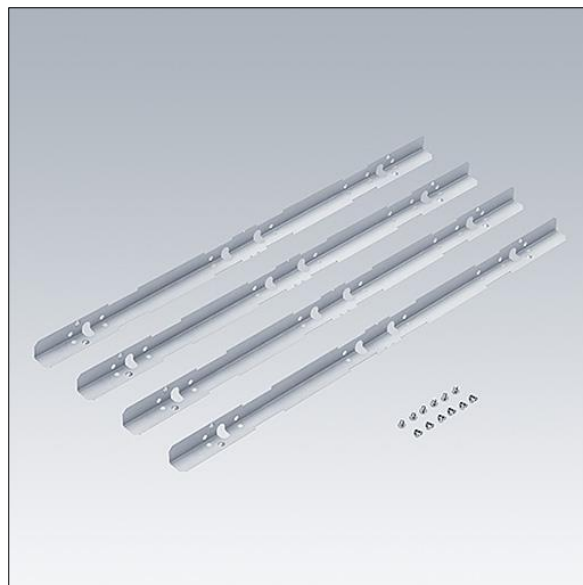

Omega Pro 2

96633300 OP2 HIDDEN CEILING KIT CLICK IN 3x12

THORN

Omega Pro 2

Rail d'installation pour plafonds à fers cachés (x 2) à insérer dans le plafond depuis le dessous. Pour la compatibilité du plafond, voir la notice d'installation.

TLG_OMP2_F_Kit_Click_In_3X12.jpg

Toutes les valeurs marquées d'un * sont des valeurs nominales. Sauf indication contraire, les valeurs sont applicables pour une température ambiante de 25 °C.

Les produits de Thorn Lighting sont perfectionnés en permanence. Nous nous réservons le droit d'apporter des modifications à nos produits sans autres publications.