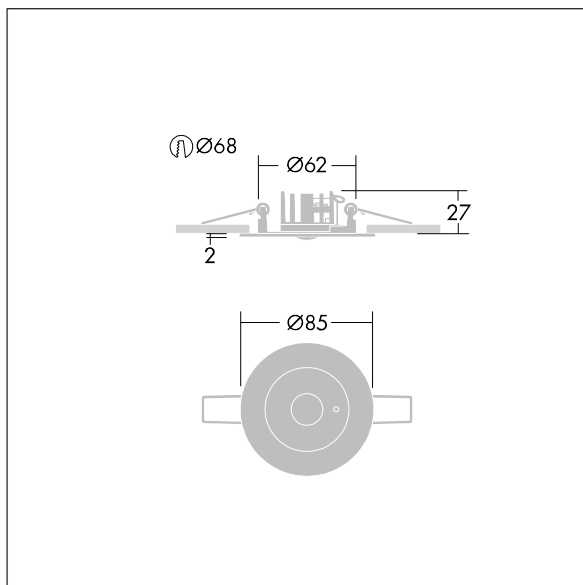

Voyager Star

THORN

96633243 VOYAGER STAR P MRCR ANT ECD SR

Voyager Star

Luminaire d'éclairage de secours LED haute performance, Luminaire pour alimentation centralisée de l'éclairage de sécurité pour une surveillance individuelle du luminaire via DALI (certifié DALI-2), niveau d'intensité réglable avec optique. Luminaire en régime permanent. Boîtier : fonderie d'aluminium, thermopoudré gris argent (similaire à RAL9006). Appareillage pour encastrer au plafond : IP20_IP40, Luminaire encastré pour découpe de plafond de 68 mm et épaisseur de plafond jusqu'à 25 mm. Verre : Polycarbonate (PC). Installation rapide et entretien sans outillage. Connexion électrique (230VAC) via un câble de 2,5 mm² maximum, câblage en piquage et repiquage possible. Gestion thermique optimale via un dissipateur thermique. Régime en mode permanent : -30°C à +30°C, régime en mode non permanent : -30°C à +35°C ; tension d'alimentation : 220-240 V AC (+/- 10 %) 50-60 Hz ; 176-280 V DC Convient pour installation encastrée dans un pourtour en béton (à commander séparément). Livré avec LED. Découpe au plafond Ø 68 mm dans les plafonds d'une épaisseur de 1 à 25 mm.

Puissance du luminaire: 3,7 W
Dimensions : Ø85 x 2 mm
Poids : 0,45 kg

TLG_VSTR_F_MRCR_ECx_ANT_SR.jpg

TLG_VYLD_M_MRE AREA.wmf

Toutes les valeurs marquées d'un * sont des valeurs nominales. Thorn utilise des composants testés et éprouvés, en provenance des meilleurs fournisseurs. Dans certains cas isolés, il se peut qu'il y ait des pannes de nature technologique au niveau des LED individuels, pendant le cycle de vie nominal du produit. Les normes internationales fixent la tolérance du flux initial et de la charge associée à ± 10 %. Sauf indication contraire, les valeurs sont applicables pour une température ambiante de 25 °C.