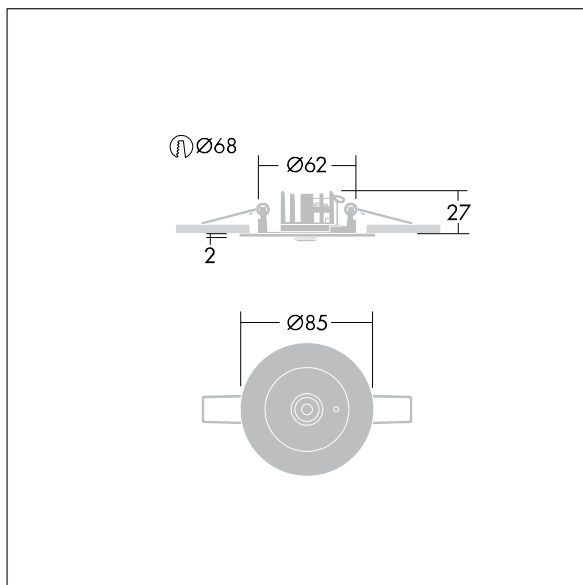

# THORN

96633235 VOYAGER STAR P MRCR SPOT ECP WH

## Voyager Star

Luminaire d'éclairage de secours LED haute performance, Luminaire pour alimentation centralisée de l'éclairage de sécurité pour une surveillance individuelle du luminaire par Powerline couplé avec le système eBox, niveau d'intensité réglable avec optique. Luminaire en régime permanent. Boîtier : fonderie d'aluminium, thermopoudré blanc (similaire à RAL9016). Appareillage pour encastrer au plafond : IP20\_IP40, Luminaire encastré pour découpe de plafond de 68 mm et épaisseur de plafond jusqu'à 25 mm. Verre : Polycarbonate (PC). Installation rapide et entretien sans outillage. Connexion électrique (230VAC) via un câble de 2,5 mm<sup>2</sup> maximum, câblage en piquage et repiquage possible. Gestion thermique optimale via un dissipateur thermique. Régime en mode permanent : -30°C à +30°C, régime en mode non permanent : -30°C à +35°C ; tension d'alimentation : 220-240 V AC (+/- 10 %) 50-60 Hz ; 176-280 V DC Convient pour installation encastrée dans un pourtour en béton (à commander séparément). Livré avec LED. Découpe au plafond Ø 68 mm dans les plafonds d'une épaisseur de 1 à 25 mm.

Puissance du luminaire: 3,6 W  
Dimensions : Ø85 x 2 mm  
Poids : 0,45 kg

TLG\_VSTR\_F\_MRCR\_ECx\_SPOT\_WH.jpg

TLG\_VYLD\_M\_MRE SPOT.wmf

Toutes les valeurs marquées d'un \* sont des valeurs nominales. Thorn utilise des composants testés et éprouvés, en provenance des meilleurs fournisseurs. Dans certains cas isolés, il se peut qu'il y ait des pannes de nature technologique au niveau des LED individuels, pendant le cycle de vie nominal du produit. Les normes internationales fixent la tolérance du flux initial et de la charge associée à  $\pm 10\%$ . Sauf indication contraire, les valeurs sont applicables pour une température ambiante de 25 °C.