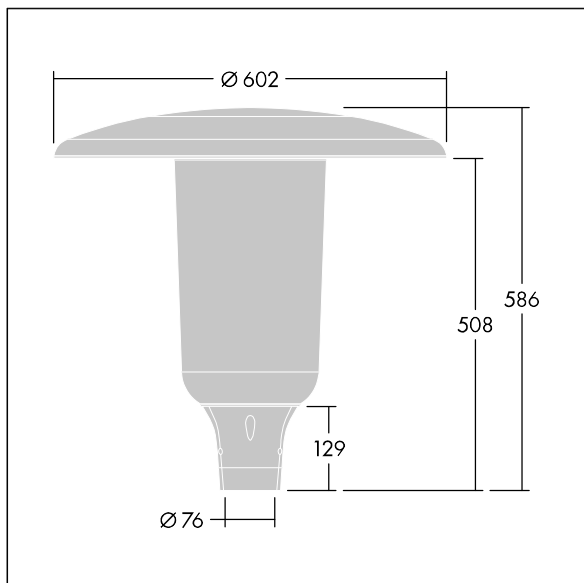

96632922 ARS 24L50-740 WSC CL CL1 W5 T76 ANT

## Aerie

Lanterne LED discrète, à montage top, avec une conception intemporelle. Driver pour 24 LED, entraînés à 500mA avec une distribution Confort pour rue large (asymétrique). Classe électrique I, IP66, IK10. Capot et socle : aluminium fonderie thermopoudré résistant à la corrosion et adapté aux environnements C5, finition texturé gris anthracite 900 sablé. Boîtier : Polycarbonate (PC) faible épaisseur anti-UV avec finition transparent. Livré avec LED 4 000 K. Montage top sur mât de Ø 76mm. Pré-câblé avec 5 m de câble.

Dimensions : Ø602 x 586 mm  
 Puissance du luminaire: 37 W  
 Flux lumineux du luminaire: 5605 lm  
 Efficacité lumineuse du luminaire: 151 lm/W  
 Poids : 11,21 kg  
 Scx : 0.172 m<sup>2</sup>

TLG\_AERI\_F\_S\_CL.jpg