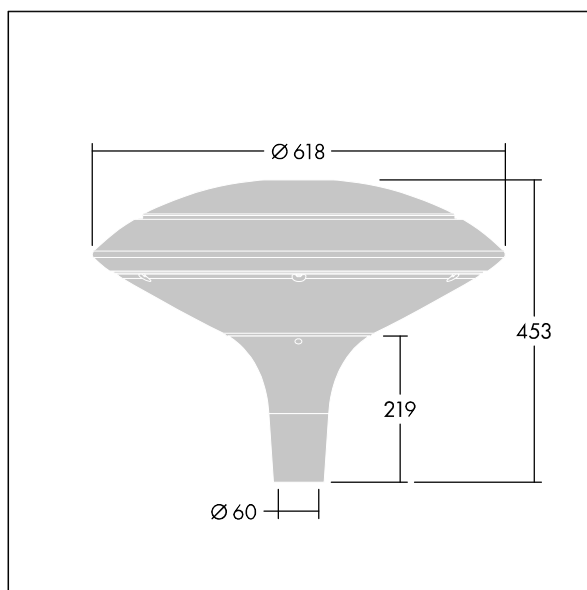

96668654 PLD D 18L70-740 R/S BS 3550 T60 CL1 GY

Plurio

Plurio Direct : Lanterne LED décorative à montage top avec distribution Radialement symétrique. Driver avec 18 LED entraînés à 700mA. Classe électrique I, IP66, IK08. Base : coulé aluminium, thermopoudré gris argent. Chapeau : forme disque, aluminium, texturé gris argent. Diffuseur : anti-UV, transparent Polycarbonate (PC) avec prismes anti-éblouissement. Optique à lentille direct avec réflecteur interne Equipé d'un 50% circuit de réduction de puissance, qui entre en vigueur 3 heures avant et 5 heures après un minuit calculé. Il peut être désactivé à l'installation avec un interrupteur interne facilement accessible. Livré avec LED 4 000 K. Montage top sur mât de Ø 60mm.

Émissions lumineuses vers le haut inférieures à 1 %.

Dimensions : Ø618 x 453 mm

Puissance du luminaire: 39 W

Flux lumineux du luminaire: 4724 lm

Efficacité lumineuse du luminaire: 121 lm/W

Poids : 11 kg

Scx : 0.151 m²

TLG_PLRL_F_DDC_GY.jpg

TLG_PLRL_M_DDC_T60.wmf

Ce produit contient une source lumineuse de classe d'efficacité énergétique D.

Toutes les valeurs marquées d'un * sont des valeurs nominales. Thorn utilise des composants testés et éprouvés, en provenance des meilleurs fournisseurs. Dans certains cas isolés, il se peut qu'il y ait des pannes de nature technologique au niveau des LED individuels, pendant le cycle de vie nominal du produit. Les normes internationales fixent la tolérance du flux initial et de la charge associée à $\pm 10\%$. Sauf indication contraire, les valeurs sont applicables pour une température ambiante de 25 °C.