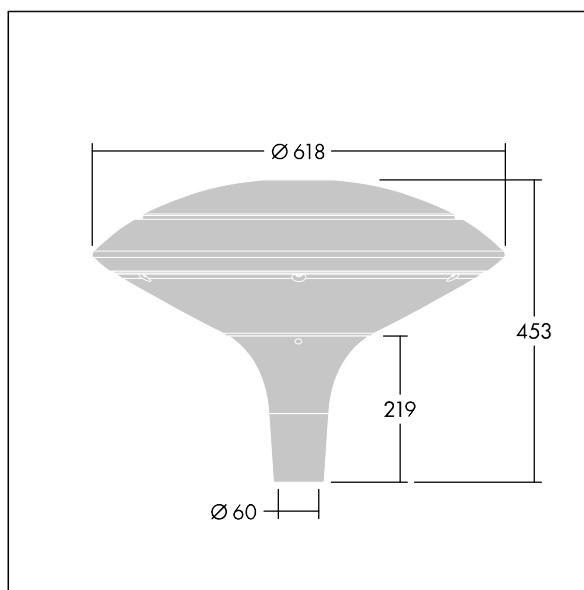

TLG_PLRL_M_DDC_T60.wmf

Ce produit contient une source lumineuse de classe d'efficacité énergétique D.

Toutes les valeurs marquées d'un * sont des valeurs nominales. Thorn utilise des composants testés et éprouvés, en provenance des meilleurs fournisseurs. Dans certains cas isolés, il se peut qu'il y ait des pannes de nature technologique au niveau des LED individuels, pendant le cycle de vie nominal du produit. Les normes internationales fixent la tolérance du flux initial et de la charge associée à $\pm 10\%$. Sauf indication contraire, les valeurs sont applicables pour une température ambiante de 25 °C.

Les produits de Thorn Lighting sont perfectionnés en permanence. Nous nous réservons le droit d'apporter des modifications à nos produits sans autres publications.

© Thorn Lighting