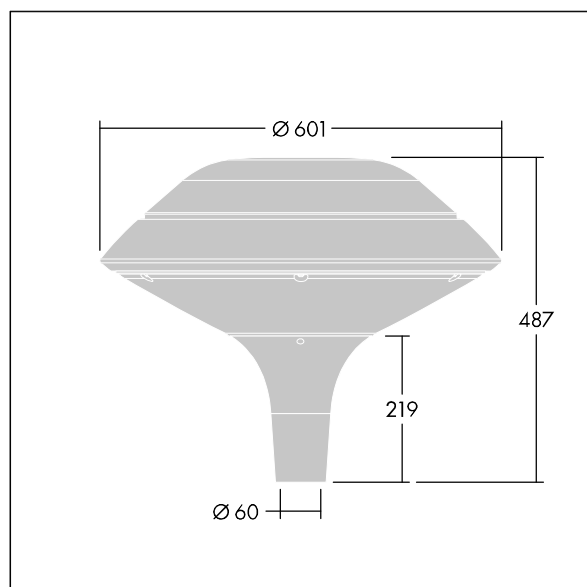

TLG_PLRL_M_DFC_T60.wmf

Ce produit contient une source lumineuse de classe d'efficacité énergétique D.

Toutes les valeurs marquées d'un * sont des valeurs nominales. Thorn utilise des composants testés et éprouvés, en provenance des meilleurs fournisseurs. Dans certains cas isolés, il se peut qu'il y ait des pannes de nature technologique au niveau des LED individuels, pendant le cycle de vie nominal du produit. Les normes internationales fixent la tolérance du flux initial et de la charge associée à ± 10 %. Sauf indication contraire, les valeurs sont applicables pour une température ambiante de 25 °C.

Les produits de Thorn Lighting sont perfectionnés en permanence. Nous nous réservons le droit d'apporter des modifications à nos produits sans autres publications.

© Thorn Lighting