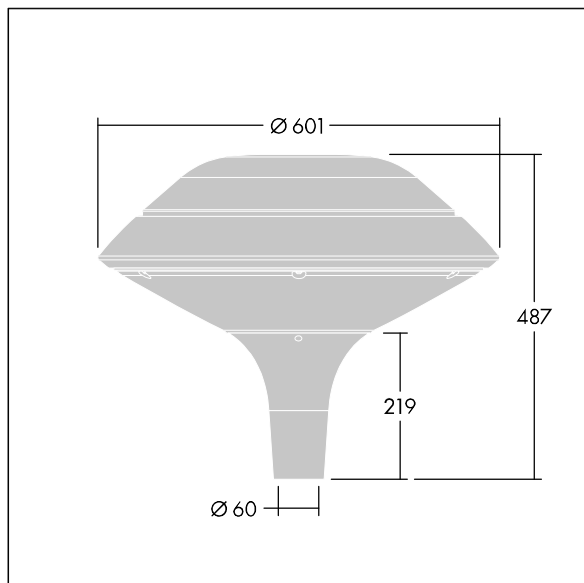

Plurio

THORN

96668622 PLI F 24L50-722-40 R/S T60 CL1 ANT

Plurio

Plurio Indirect : Lanterne LED décorative à montage top avec distribution Radialement symétrique. Driver avec 24 LED entraînés à 500mA. Classe électrique I, IP66, IK08. Base : coulé aluminium, thermopoudré gris anthracite 900 sablé. Chapeau : forme plat, aluminium, texturé gris anthracite 900 sablé. Diffuseur : anti-UV, transparent Polycarbonate (PC) avec prismes anti-éblouissement. Optique à réflecteur indirect Livré avec LED blanc variable 2 200 - 4 000 K. Montage top sur mât de Ø 60mm.

Émissions lumineuses vers le haut inférieures à 1 %.

Dimensions : Ø601 x 487 mm

Puissance du luminaire: 36 W

Flux lumineux du luminaire: 3932 lm

Efficacité lumineuse du luminaire: 109 lm/W

Poids : 11 kg

Scx : 0.167 m²

TLG_PLRL_F_IFC_ANT.jpg

TLG_PLRL_M_IFC_T60.wmf

Ce produit contient une source lumineuse de classe d'efficacité énergétique D.

Toutes les valeurs marquées d'un * sont des valeurs nominales. Thorn utilise des composants testés et éprouvés, en provenance des meilleurs fournisseurs. Dans certains cas isolés, il se peut qu'il y ait des pannes de nature technologique au niveau des LED individuels, pendant le cycle de vie nominal du produit. Les normes internationales fixent la tolérance du flux initial et de la charge associée à $\pm 10\%$. Sauf indication contraire, les valeurs sont applicables pour une température ambiante de 25 °C.