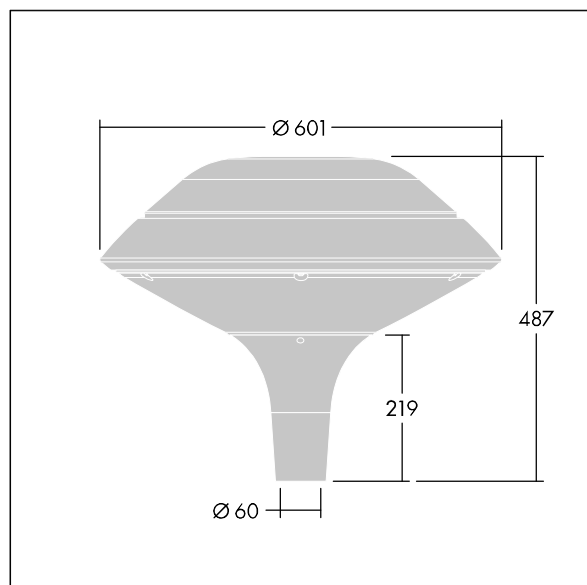

Plurio

Plurio Indirect : Lanterne LED décorative à montage top avec distribution Radialement symétrique. Driver avec 24 LED entraînés à 700mA. Classe électrique II, IP66, IK08. Base : coulé aluminium, thermopoudré gris anthracite 900 sablé. Chapeau : forme plat, aluminium, texturé gris anthracite 900 sablé. Diffuseur : anti-UV, transparent Polycarbonate (PC) avec prismes anti-éblouissement. Optique à réflecteur indirect Livré avec LED blanc variable 2 200 - 4 000 K. Montage top sur mât de Ø 60mm.

Émissions lumineuses vers le haut inférieures à 1 %.

Dimensions : Ø601 x 487 mm

Puissance du luminaire: 51 W

Flux lumineux du luminaire: 5386 lm

Efficacité lumineuse du luminaire: 106 lm/W

Poids : 11 kg

Scx : 0.167 m²

TLG_PLRL_F_IFC_ANT.jpg

TLG_PLRL_M_IFC_T60.wmf

Ce produit contient une source lumineuse de classe d'efficacité énergétique D.

Toutes les valeurs marquées d'un * sont des valeurs nominales. Thorn utilise des composants testés et éprouvés, en provenance des meilleurs fournisseurs. Dans certains cas isolés, il se peut qu'il y ait des pannes de nature technologique au niveau des LED individuels, pendant le cycle de vie nominal du produit. Les normes internationales fixent la tolérance du flux initial et de la charge associée à ± 10 %. Sauf indication contraire, les valeurs sont applicables pour une température ambiante de 25 °C.