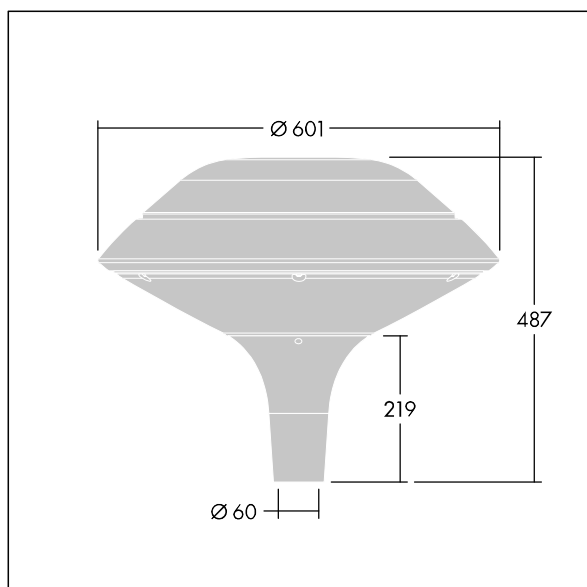

96668619 PLI F 24L70-740 R/S BS 3550 T60 CL2 ANT

Plurio

Plurio Indirect : Lanterne LED décorative à montage top avec distribution Radialement symétrique. Driver avec 24 LED entraînés à 700mA. Classe électrique II, IP66, IK08. Base : coulé aluminium, thermopoudré gris anthracite 900 sablé. Chapeau : forme plat, aluminium, texturé gris anthracite 900 sablé. Diffuseur : anti-UV, transparent Polycarbonate (PC) avec prismes anti-éblouissement. Optique à réflecteur indirect Equipé d'un 50% circuit de réduction de puissance, qui entre en vigueur 3 heures avant et 5 heures après un minuit calculé. Il peut être désactivé à l'installation avec un interrupteur interne facilement accessible. Livré avec LED 4 000 K. Montage top sur mât de Ø 60mm.

Émissions lumineuses vers le haut inférieures à 1 %.

Dimensions : Ø601 x 487 mm

Puissance du luminaire: 51 W

Flux lumineux du luminaire: 5907 lm

Efficacité lumineuse du luminaire: 116 lm/W

Poids : 11 kg

Scx : 0.167 m²

TLG_PLRL_F_IFC_ANT.jpg

TLG_PLRL_M_IFC_T60.wmf

Ce produit contient une source lumineuse de classe d'efficacité énergétique D.

Toutes les valeurs marquées d'un * sont des valeurs nominales. Thorn utilise des composants testés et éprouvés, en provenance des meilleurs fournisseurs. Dans certains cas isolés, il se peut qu'il y ait des pannes de nature technologique au niveau des LED individuels, pendant le cycle de vie nominal du produit. Les normes internationales fixent la tolérance du flux initial et de la charge associée à $\pm 10\%$. Sauf indication contraire, les valeurs sont applicables pour une température ambiante de 25 °C.