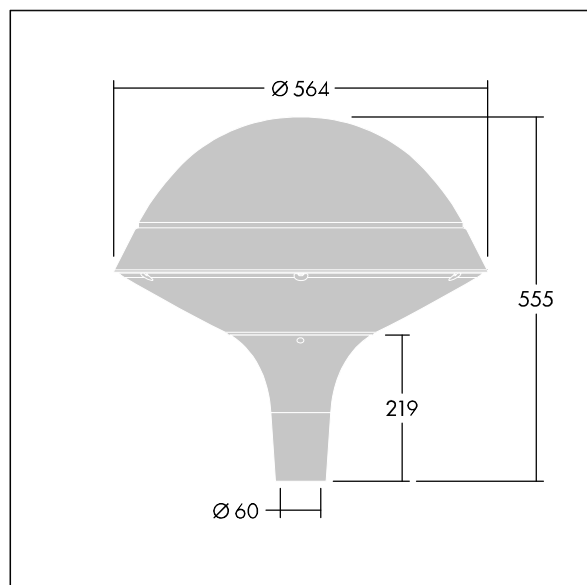

TLG_PLRL_M_IRC_T60.wmf

Ce produit contient une source lumineuse de classe d'efficacité énergétique D.

Toutes les valeurs marquées d'un * sont des valeurs nominales. Thorn utilise des composants testés et éprouvés, en provenance des meilleurs fournisseurs. Dans certains cas isolés, il se peut qu'il y ait des pannes de nature technologique au niveau des LED individuels, pendant le cycle de vie nominal du produit. Les normes internationales fixent la tolérance du flux initial et de la charge associée à $\pm 10\%$. Sauf indication contraire, les valeurs sont applicables pour une température ambiante de 25 °C.

Les produits de Thorn Lighting sont perfectionnés en permanence. Nous nous réservons le droit d'apporter des modifications à nos produits sans autres publications.

© Thorn Lighting