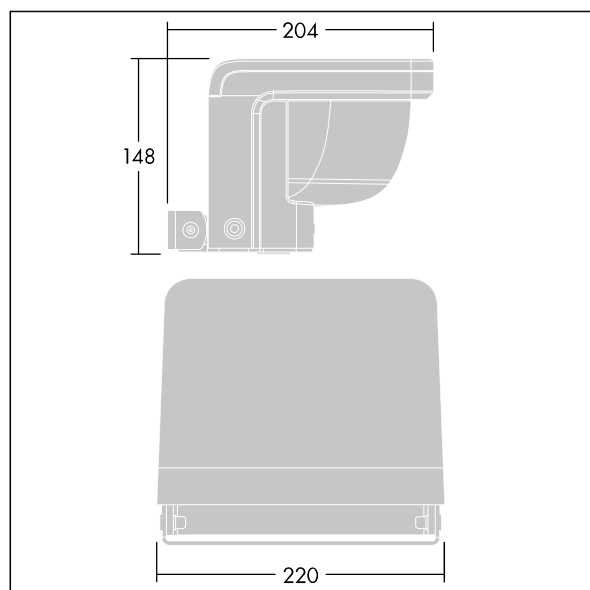

TLG_RAZA_M_L_MSF.wmf

Ce produit contient une source lumineuse de classe d'efficacité énergétique E.

Toutes les valeurs marquées d'un * sont des valeurs nominales. Thorn utilise des composants testés et éprouvés, en provenance des meilleurs fournisseurs. Dans certains cas isolés, il se peut qu'il y ait des pannes de nature technologique au niveau des LED individuels, pendant le cycle de vie nominal du produit. Les normes internationales fixent la tolérance du flux initial et de la charge associée à $\pm 10\%$. Sauf indication contraire, les valeurs sont applicables pour une température ambiante de 25 °C.

Les produits de Thorn Lighting sont perfectionnés en permanence. Nous nous réservons le droit d'apporter des modifications à nos produits sans autres publications.

© Thorn Lighting