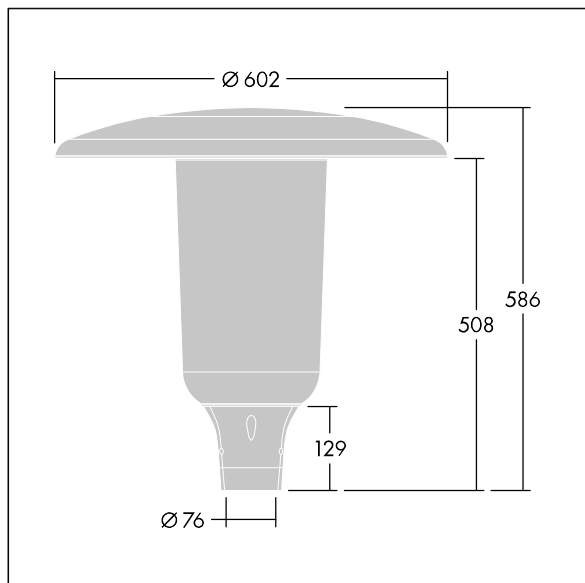

## Aerie

Lanterne LED discrète, à montage top, avec une conception intemporelle. Driver pour 24 LED, entraînés à 350mA avec une distribution Confort pour rue large (asymétrique). Classe électrique I, IP66, IK10. Capot et socle : aluminium fonderie thermopoudré résistant à la corrosion et adapté aux environnements C5, finition texturé gris anthracite 900 sablé. Boîtier : Polycarbonate (PC) faible épaisseur anti-UV avec finition transparent. Livré avec LED 4 000 K. Montage top sur mât de Ø 76mm. Pré-câblé avec 5 m de câble.

Dimensions : Ø602 x 586 mm

Puissance du luminaire: 26 W

Flux lumineux du luminaire: 4077 lm

Efficacité lumineuse du luminaire: 157 lm/W

Poids : 11,21 kg

Scx : 0.172 m<sup>2</sup>

TLG\_AERI\_F\_S\_CL.jpg

TLG\_AERI\_M\_T76\_S.wmf