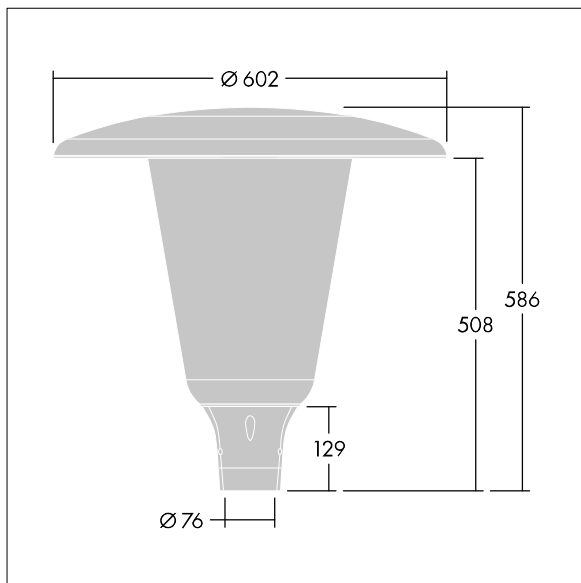

## Aerie

Lanterne LED discrète, à montage top, avec une conception intemporelle. Driver pour 18 LED, entraînés à 350mA avec une distribution Radialement symétrique. Classe électrique I, IP66, IK10. Capot et socle : aluminium fonderie thermopoudré résistant à la corrosion et adapté aux environnements C5, finition texturé gris anthracite 900 sablé. Boîtier : Polycarbonate (PC) large anti-UV avec finition transparent. Équipé d'un diffuseur interne pour réduire les éblouissements. Livré avec LED 4 000 K. Montage top sur mât de Ø 76mm. Pré-câblé avec 5 m de câble.

Dimensions : Ø602 x 586 mm

Puissance du luminaire: 20 W

Flux lumineux du luminaire: 2792 lm

Efficacité lumineuse du luminaire: 140 lm/W

Poids : 11,22 kg

Scx : 0.172 m<sup>2</sup>

TLG\_AERI\_F\_W\_PR\_CL.jpg