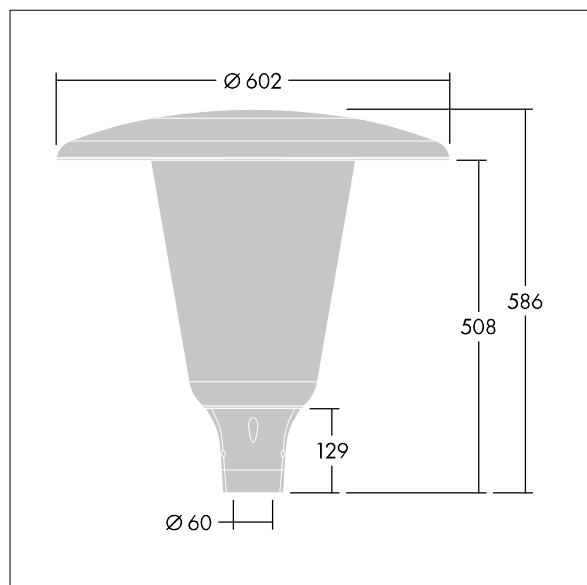

96632268 ARW 24L35-740 WSC CL CL2 W5 T60 ANT

Aerie

Lanterne LED discrète, à montage top, avec une conception intemporelle. Driver pour 24 LED, entraînés à 350mA avec une distribution Confort pour rue large (asymétrique). Classe électrique II, IP66, IK10. Capot et socle : aluminium fonderie thermopoudré résistant à la corrosion et adapté aux environnements C5, finition texturé gris anthracite 900 sablé. Boîtier : Polycarbonate (PC) large anti-UV avec finition transparent. Livré avec LED 4 000 K. Montage top sur mât de Ø 60mm. Pré-câblé avec 5 m de câble.

Dimensions : Ø602 x 586 mm

Puissance du luminaire: 26 W

Flux lumineux du luminaire: 4236 lm

Efficacité lumineuse du luminaire: 163 lm/W

Poids : 10,95 kg

Scx : 0.172 m²

TLG_AERI_F_W_CL.jpg

TLG_AERI_M_T60_W.wmf

Ce produit contient une source lumineuse de classe d'efficacité énergétique D.

Toutes les valeurs marquées d'un * sont des valeurs nominales. Thorn utilise des composants testés et éprouvés, en provenance des meilleurs fournisseurs. Dans certains cas isolés, il se peut qu'il y ait des pannes de nature technologique au niveau des LED individuels, pendant le cycle de vie nominal du produit. Les normes internationales fixent la tolérance du flux initial et de la charge associée à $\pm 10\%$. Sauf indication contraire, les valeurs sont applicables pour une température ambiante de 25 °C.