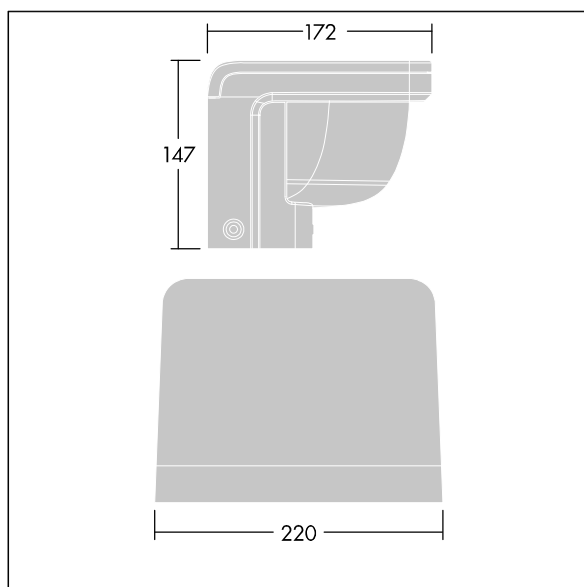

TLG_RAZA_M_L_MWA.wmf

Ce produit contient une source lumineuse de classe d'efficacité énergétique E.

Toutes les valeurs marquées d'un * sont des valeurs nominales. Thorn utilise des composants testés et éprouvés, en provenance des meilleurs fournisseurs. Dans certains cas isolés, il se peut qu'il y ait des pannes de nature technologique au niveau des LED individuels, pendant le cycle de vie nominal du produit. Les normes internationales fixent la tolérance du flux initial et de la charge associée à $\pm 10\%$. Sauf indication contraire, les valeurs sont applicables pour une température ambiante de 25 °C.

Les produits de Thorn Lighting sont perfectionnés en permanence. Nous nous réservons le droit d'apporter des modifications à nos produits sans autres publications.

© Thorn Lighting