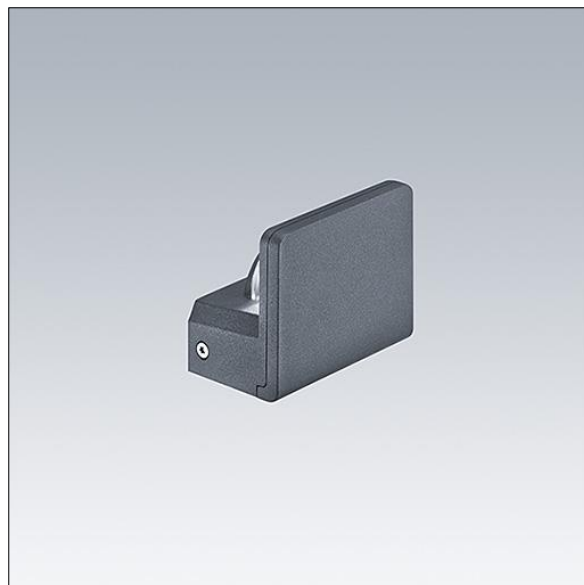

Raze Architectural

Lèche-mur LED compact, incorporant la technologie Flat beam®. 1 LED alimentée en 350mA. Driver Déporté gradable DALI. Classe électrique III, IP66, IK08. Corps : aluminium fonderie (EN44300, compatible avec l'installation en bord de mer), thermopoudré, gris anthracite 900 sablé. Vasque : Polycarbonate (PC) dépoli avec traitement anti-UV. Visserie : Acier inox. Livré avec LED 3 000 K.

Version Small avec driver déporté pouvant alimenter jusqu'à trois luminaires.

Version pour montage en surface (MSF) avec fourche permettant une inclinaison de $\pm 15^\circ$.

Version pour montage mural (MWA) sans inclinaison.

Protection contre les surtensions 6 kV de série.

Pré-câblé avec 2 m de câble.

Dimensions : 86 x 70 x 110 mm

Puissance du luminaire: 6 W

Flux lumineux du luminaire: 350 lm

Efficacité lumineuse du luminaire: 58 lm/W

Poids : 0,79 kg

TLG_RAZA_F_S_PDB.jpg

TLG_RAZA_M_S_MWA.wmf

Ce produit contient une source lumineuse de classe d'efficacité énergétique F.

Toutes les valeurs marquées d'un * sont des valeurs nominales. Thorn utilise des composants testés et éprouvés, en provenance des meilleurs fournisseurs. Dans certains cas isolés, il se peut qu'il y ait des pannes de nature technologique au niveau des LED individuels, pendant le cycle de vie nominal du produit. Les normes internationales fixent la tolérance du flux initial et de la charge associée à $\pm 10\%$. Sauf indication contraire, les valeurs sont applicables pour une température ambiante de 25 °C.