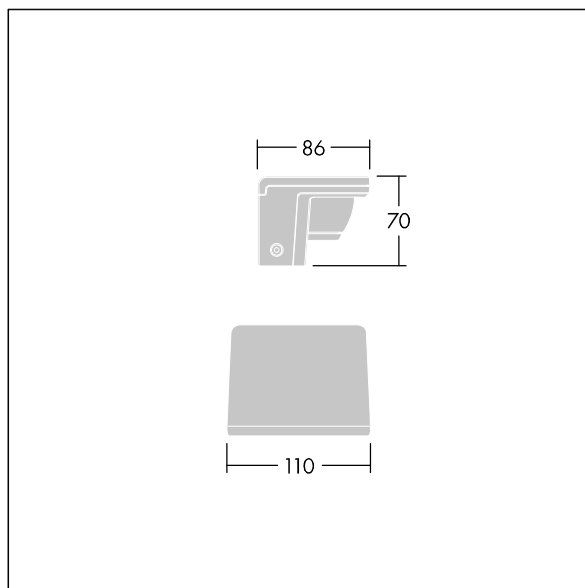

Version Small avec driver déporté pouvant alimenter jusqu'à trois luminaires.

Version pour montage en surface (MSF) avec fourche permettant une inclinaison de $\pm 15^\circ$.

Version pour montage mural (MWA) sans inclinaison.

Protection contre les surtensions 6 kV de série.

Pré-câblé avec 2 m de câble.

Dimensions : 86 x 70 x 110 mm

Puissance du luminaire: 6 W

Flux lumineux du luminaire: 350 lm

Efficacité lumineuse du luminaire: 58 lm/W

Poids : 0,79 kg

TLG_RAZA_F_S_PDB.jpg

TLG_RAZA_M_S_MWA.wmf

Ce produit contient une source lumineuse de classe d'efficacité énergétique F.

Toutes les valeurs marquées d'un * sont des valeurs nominales. Thorn utilise des composants testés et éprouvés, en provenance des meilleurs fournisseurs. Dans certains cas isolés, il se peut qu'il y ait des pannes de nature technologique au niveau des LED individuels, pendant le cycle de vie nominal du produit. Les normes internationales fixent la tolérance du flux initial et de la charge associée à $\pm 10\%$. Sauf indication contraire, les valeurs sont applicables pour une température ambiante de 25 °C.