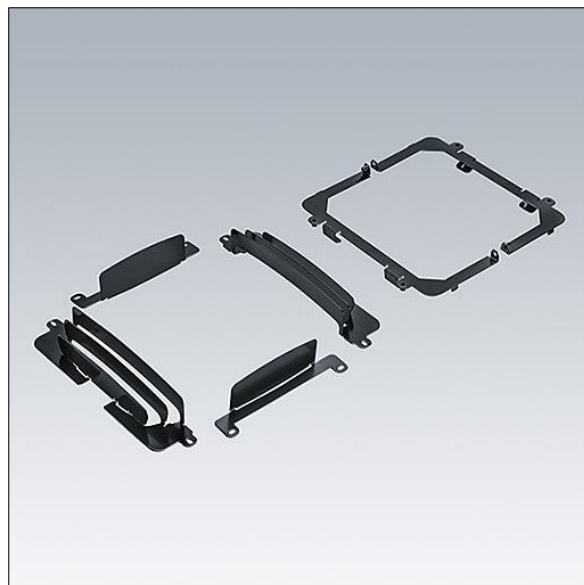

# Isaro Pro

96630969 ISARO PRO M LOUVRE FRONT&BACK&LEFT&RIGHT

THORN

## Isaro Pro

Kit de grille avec plus de 15 configurations. La lumière peut être coupée de l'avant, de l'arrière, de gauche ou de droite, mais il est également possible de tout faire en même temps grâce au design intelligent. Peut être installé avec ou après l'installation sur place.