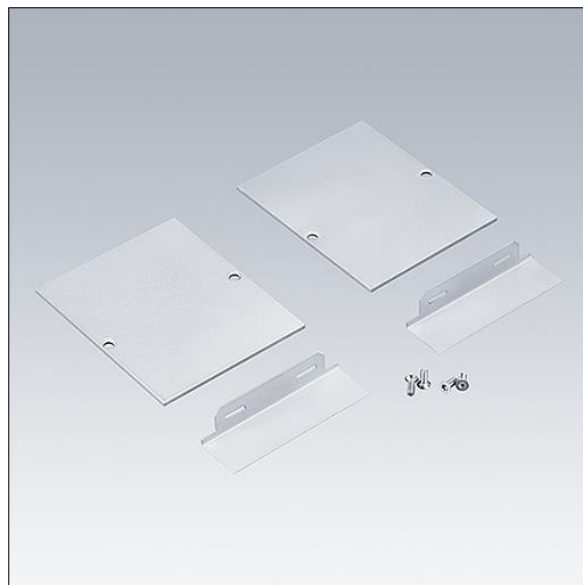

# Equaline

96632067 EQL EC SET SRE L20

THORN

## Equaline

Embout pour cache optique de 20mm pour les EQUALINE avec un profilé sans cadre, pour ligne de 4 mètres de long en argent (2 unités).

TLG\_EQUL\_F\_EC20SR.jpg

Toutes les valeurs marquées d'un \* sont des valeurs nominales. Sauf indication contraire, les valeurs sont applicables pour une température ambiante de 25 °C.