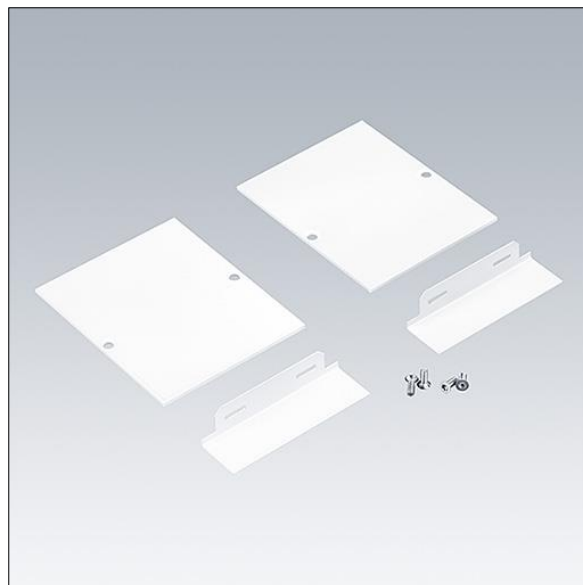

Equaline

96632065 EQL EC SET WH L20

THORN

Equaline

Embout pour cache optique de 20mm pour les EQUALINE avec un profilé sans cadre, pour ligne de 4 mètres de long en blanc (2 unités).

TLG_EQL_F_EC20WH.jpg