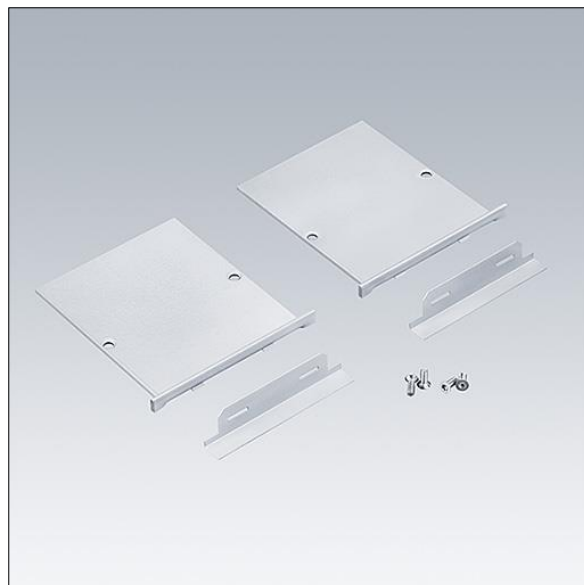

# Equaline

96632064 EQL FS EC SET SRE L9

THORN

## Equaline

Embout pour cache optique de 9 mm pour les EQUALINE avec un profilé cadre mince (FS), pour ligne de 4 mètres de long en argent (2 unités).

TLG\_EQUL\_F\_FSEC9SR.jpg