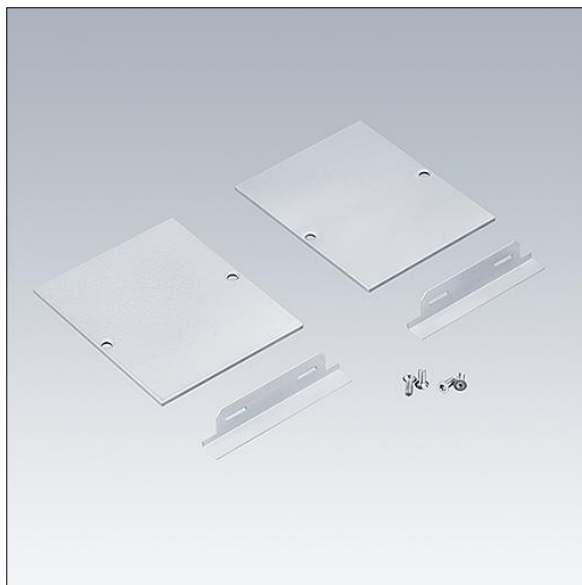

Equaline

96632061 EQL EC SET SRE L9

THORN

Equaline

Embout pour cache optique de 9 mm pour les EQUALINE avec un profilé sans cadre, pour ligne de 4 mètres de long en argent (2 unités).

TLG_EQUAL_F_EC9SR.jpg