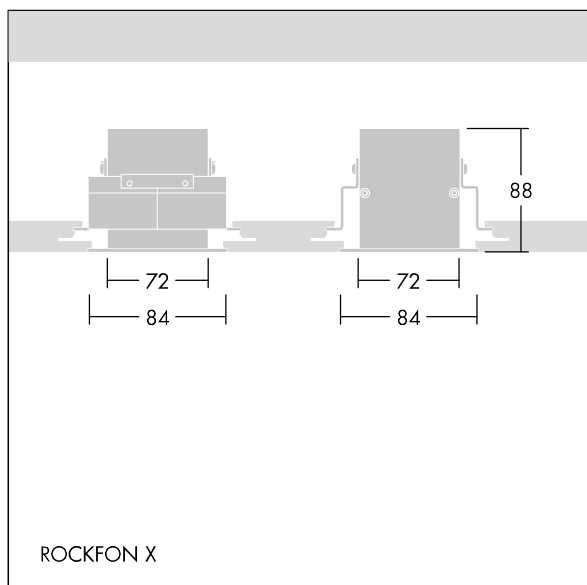

Equaline

96631972 EQL MOD HTB BRACKET SD 600 SET

THORN

Equaline

Support d'Côté pour encastrer les profilés EQUALINE dans les plafonds modulaires, avec un joint dissimulé. Longueur 600 mm.

ZS_ERS_F_96631972_1.jpg