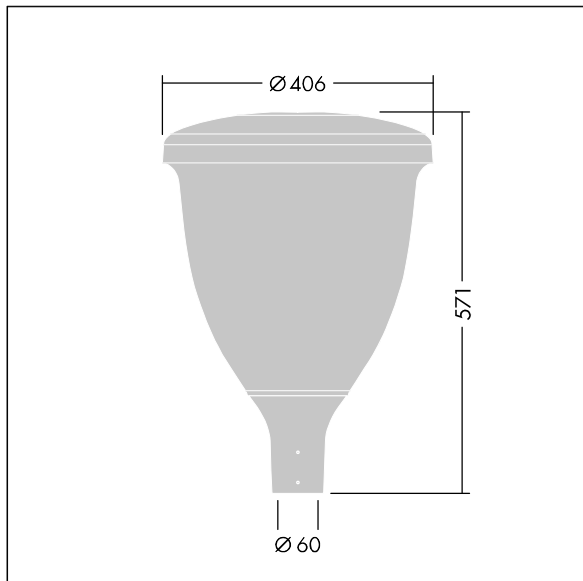

96631897 VO 24L35-740 SF WSC CL1 W5 T60 ANT

Volupto

Lanterne intelligente LED, montage en top, avec une distribution Confort pour rue large. Programmable Driver alimentant 24 LED en 350mA. Classe électrique I, IP66, IK10. Chapeau et embase : aluminium résistant à la corrosion, fonderie thermopoudré, avec une finition gris anthracite 900 sablé texturé. Vasque : Polycarbonate (PC) traité anti-UV. Livré avec LED 4 000 K. Indice min. de rendu des couleurs: 70. Pré-câblé avec 5 m de câble. Montage top sur mât de Ø 60mm.

Dimensions : Ø60/406 x 571 mm
Puissance du luminaire: 25,7 W
Flux lumineux du luminaire: 3935 lm
Efficacité lumineuse du luminaire: 153 lm/W
Poids : 7,59 kg
Scx : 0.143 m²

TLG_VOLU_F_Side.jpg

TLG_VOLU_M_60.wmf

Ce produit contient une source lumineuse de classe d'efficacité énergétique D.

Toutes les valeurs marquées d'un * sont des valeurs nominales. Thorn utilise des composants testés et éprouvés, en provenance des meilleurs fournisseurs. Dans certains cas isolés, il se peut qu'il y ait des pannes de nature technologique au niveau des LED individuels, pendant le cycle de vie nominal du produit. Les normes internationales fixent la tolérance du flux initial et de la charge associée à $\pm 10\%$. Sauf indication contraire, les valeurs sont applicables pour une température ambiante de 25 °C.