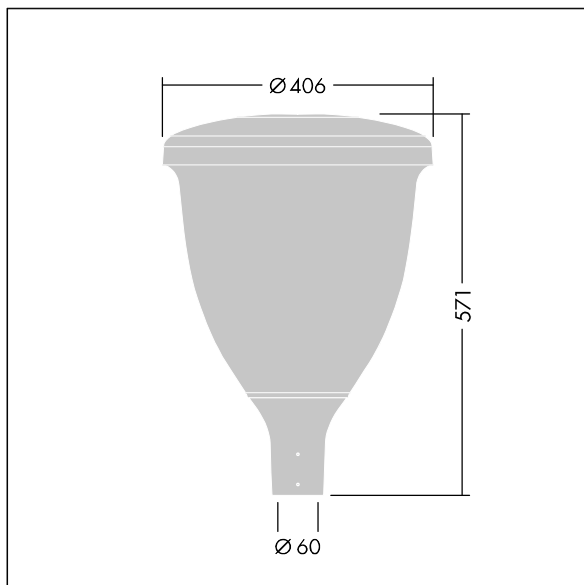

96631889 VO 12L35-740 SF WSC CL1 W5 T60 ANT

Volupto

Lanterne intelligente LED, montage en top, avec une distribution Confort pour rue large. Programmable Driver alimentant 12 LED en 350mA. Classe électrique I, IP66, IK10. Chapeau et embase : aluminium résistant à la corrosion, fonderie thermopoudré, avec une finition gris anthracite 900 sablé texturé. Vasque : Polycarbonate (PC) traité anti-UV. Livré avec LED 4 000 K. Indice min. de rendu des couleurs: 70. Pré-câblé avec 5 m de câble. Montage top sur mât de Ø 60mm.

Dimensions : Ø60/406 x 571 mm
Puissance du luminaire: 13,2 W
Flux lumineux du luminaire: 1977 lm
Efficacité lumineuse du luminaire: 150 lm/W
Poids : 7,53 kg
Scx : 0.143 m²

TLG_VOLU_F_Side.jpg

TLG_VOLU_M_60.wmf