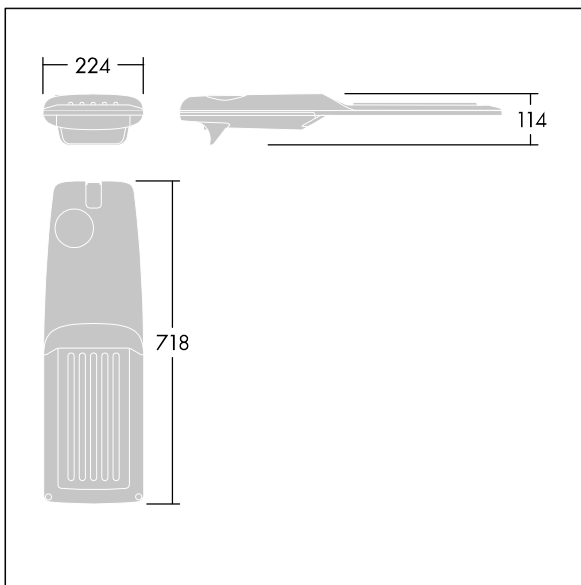

Isaro Pro

THORN

92904764 IP 60L50-740 SC M BS 3550 CL2 M60 ANT

Isaro Pro

Lanterne d'éclairage routier LED moderne (Medium) avec 60 LED alimentées en 500mA avec une optique Confort pour rue. Programmable Driver. Classe électrique II, IP66, IK09. Corps : aluminium (EN AC-44300) fonderie, thermopoudré gris anthracite 900 sablé texturé. Emmanchement : aluminium (EN AC-44300), fonderie thermopoudré texturé gris anthracite 900 sablé. Fermeture : verre ép. 5 mm. Visserie : Acier inox. Livré avec un adaptateur d'emmanchement Ø 60 mm qui convient pour montage top (inclinaison 0°/5°/10°/15°/20°) ou latéral (inclinaison -15°/-10°/-5°/0°/5°/10°/15°). Equipé d'un 50% circuit de réduction de puissance, qui entre en vigueur 3 heures avant et 5 heures après un minuit calculé. Il peut être désactivé à l'installation avec un interrupteur interne facilement accessible. Livré avec LED 4 000 K. Protection contre les surtensions : 10 kV en mode commun single pulse et 8 kV en mode commun multipulse; 6 kV en mode différentiel multipulse. Si un système DALI est connecté: 6 kV en mode mode commun et mode différentiel multipulse.

TLG_ISRP_F_M_PDB_ANT.jpg

Dimensions : 718 x 224 x 114 mm
Puissance du luminaire: 88,8 W
Flux lumineux du luminaire: 14632 lm
Efficacité lumineuse du luminaire: 165 lm/W
Poids : 7,6 kg
Scx : 0.066 m²

TLG_ISRP_M_LD2.wmf