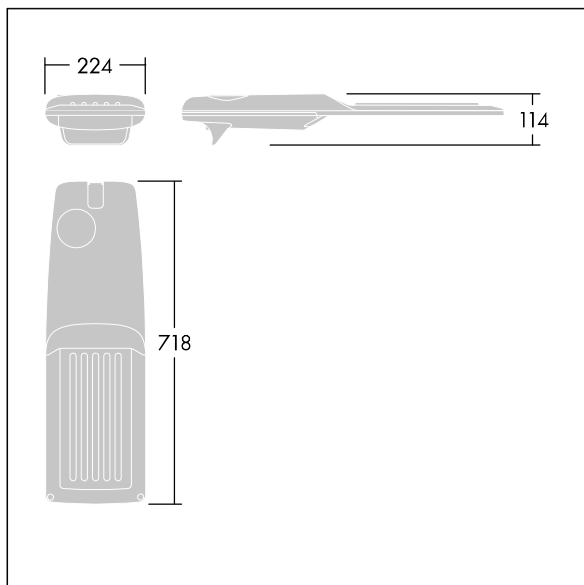

Isaro Pro

THORN

92904740 IP 60L35-740 ES M BS 3550 CL2 M60 ANT

Isaro Pro

Lanterne d'éclairage routier LED moderne (Medium) avec 60 LED alimentées en 350mA avec une optique Rue large. Programmable Driver. Classe électrique II, IP66, IK09.
Corps : aluminium (EN AC-44300) fonderie, thermopoudré gris anthracite 900 sablé texturé. Emmanchement : aluminium (EN AC-44300), fonderie thermopoudré texturé gris anthracite 900 sablé. Fermeture : verre ép. 5 mm.
Visserie : Acier inox. Livré avec un adaptateur d'emmanchement Ø 60 mm qui convient pour montage top (inclinaison 0°/5°/10°/15°/20°) ou latéral (inclinaison -15°/-10°/-5°/0°/5°/10°/15°). Equipé d'un 50% circuit de réduction de puissance, qui entre en vigueur 3 heures avant et 5 heures après un minuit calculé. Il peut être désactivé à l'installation avec un interrupteur interne facilement accessible. Livré avec LED 4 000 K. Protection contre les surtensions : 10 kV en mode commun single pulse et 8 kV en mode commun multipulse; 6 kV en mode différentiel multipulse. Si un système DALI est connecté: 6 kV en mode mode commun et mode différentiel multipulse.

TLG_ISRP_F_M_PDB_ANT.jpg

Dimensions : 718 x 224 x 114 mm
Puissance du luminaire: 61,8 W
Flux lumineux du luminaire: 10303 lm
Efficacité lumineuse du luminaire: 167 lm/W
Poids : 7,6 kg
Scx : 0.066 m²

TLG_ISRP_M_LD2.wmf