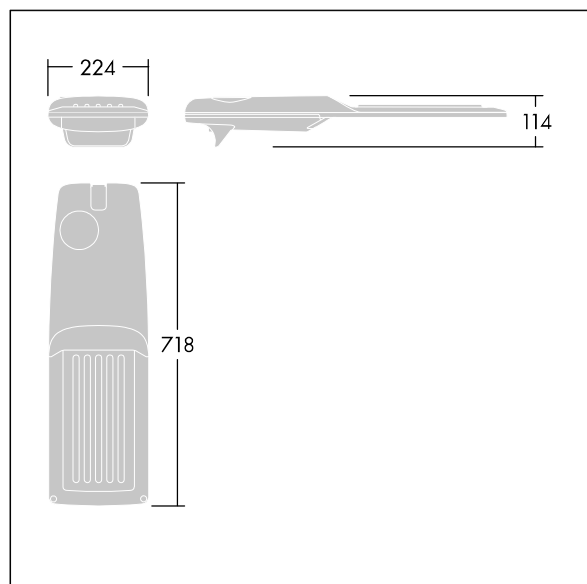

Isaro Pro

THORN

92904736 IP 48L70-740 EWC M BS 3550 CL2 M60 ANT

Isaro Pro

Lanterne d'éclairage routier LED moderne (Medium) avec 48 LED alimentées en 700mA avec une optique Confort pour rue extra large

. Programmable Driver. Classe électrique II, IP66, IK09.
Corps : aluminium (EN AC-44300) fonderie, thermopoudré gris anthracite 900 sablé texturé. Emmanchement : aluminium (EN AC-44300), fonderie thermopoudré texturé gris anthracite 900 sablé. Fermeture : verre ép. 5 mm.
Visserie : Acier inox. Livré avec un adaptateur d'emmanchement Ø 60 mm qui convient pour montage top (inclinaison 0°/5°/10°/15°/20°) ou latéral (inclinaison -15°/-10°/-5°/0°/5°/10°/15°). Equipé d'un 50% circuit de réduction de puissance, qui entre en vigueur 3 heures avant et 5 heures après un minuit calculé. Il peut être désactivé à l'installation avec un interrupteur interne facilement accessible. Livré avec LED 4 000 K. Protection contre les surtensions : 10 kV en mode commun single pulse et 8 kV en mode commun multipulse; 6 kV en mode différentiel multipulse. Si un système DALI est connecté: 6 kV en mode mode commun et mode différentiel multipulse.

TLG_ISRP_F_M_PDB_ANT.jpg

Dimensions : 718 x 224 x 114 mm
Puissance du luminaire: 100 W
Flux lumineux du luminaire: 15337 lm
Efficacité lumineuse du luminaire: 153 lm/W
Poids : 7,4 kg
Scx : 0.066 m²

TLG_ISRP_M_LD2.wmf