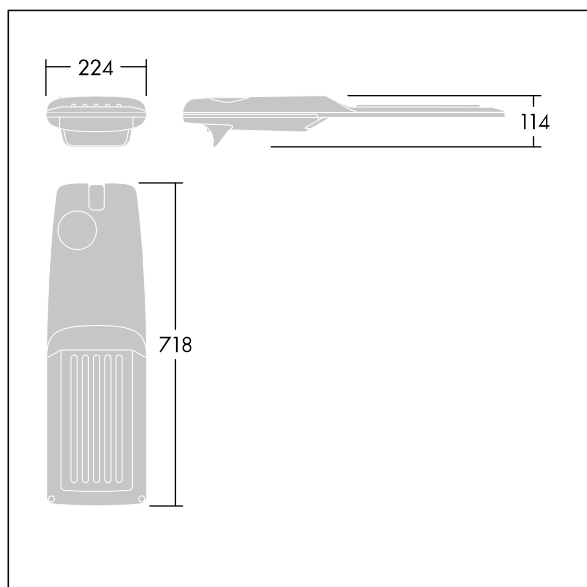

Isaro Pro

THORN

92904722 IP 48L50-740 EWC M BS 3550 CL2 M60 ANT

Isaro Pro

Lanterne d'éclairage routier LED moderne (Medium) avec 48 LED alimentées en 500mA avec une optique Confort pour rue extra large

. Programmable Driver. Classe électrique II, IP66, IK09.
Corps : aluminium (EN AC-44300) fonderie, thermopoudré gris anthracite 900 sablé texturé. Emmanchement : aluminium (EN AC-44300), fonderie thermopoudré texturé gris anthracite 900 sablé. Fermeture : verre ép. 5 mm.
Visserie : Acier inox. Livré avec un adaptateur d'emmanchement Ø 60 mm qui convient pour montage top (inclinaison 0°/5°/10°/15°/20°) ou latéral (inclinaison -15°/-10°/-5°/0°/5°/10°/15°). Equipé d'un 50% circuit de réduction de puissance, qui entre en vigueur 3 heures avant et 5 heures après un minuit calculé. Il peut être désactivé à l'installation avec un interrupteur interne facilement accessible. Livré avec LED 4 000 K. Protection contre les surtensions : 10 kV en mode commun single pulse et 8 kV en mode commun multipulse; 6 kV en mode différentiel multipulse. Si un système DALI est connecté: 6 kV en mode mode commun et mode différentiel multipulse.

TLG_ISRP_F_M_PDB_ANT.jpg

Dimensions : 718 x 224 x 114 mm

Puissance du luminaire: 70,4 W

Flux lumineux du luminaire: 11474 lm

Efficacité lumineuse du luminaire: 163 lm/W

Poids : 7,4 kg

Scx : 0.066 m²

TLG_ISRP_M_LD2.wmf