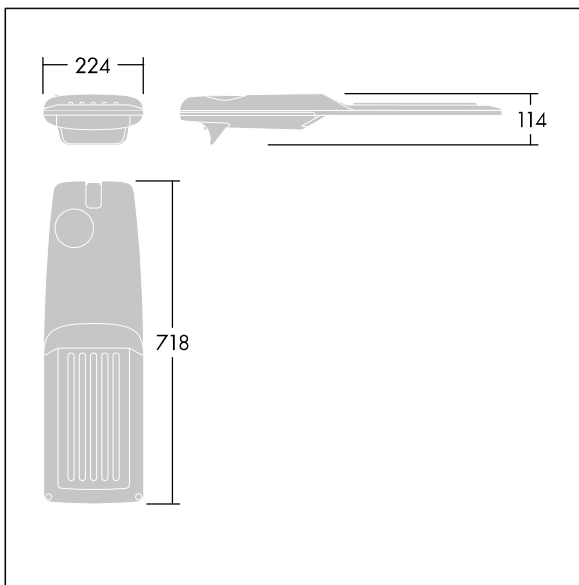

Isaro Pro

THORN

92904808 IP 72L70-740 RWT M BS 3550 CL2 M60 ANT

Isaro Pro

Lanterne d'éclairage routier LED moderne (Medium) avec 72 LED alimentées en 700mA avec une optique Route humide. Programmable Driver. Classe électrique II, IP66, IK09. Corps : aluminium (EN AC-44300) fonderie, thermopoudré gris anthracite 900 sablé texturé. Emmanchement : aluminium (EN AC-44300), fonderie thermopoudré texturé gris anthracite 900 sablé. Fermeture : verre ép. 5 mm. Visserie : Acier inox. Livré avec un adaptateur d'emmanchement Ø 60 mm qui convient pour montage top (inclinaison 0°/5°/10°/15°/20°) ou latéral (inclinaison -15°/-10°/-5°/0°/5°/10°/15°). Equipé d'un 50% circuit de réduction de puissance, qui entre en vigueur 3 heures avant et 5 heures après un minuit calculé. Il peut être désactivé à l'installation avec un interrupteur interne facilement accessible. Livré avec LED 4 000 K. Protection contre les surtensions : 10 kV en mode commun single pulse et 8 kV en mode commun multipulse; 6 kV en mode différentiel multipulse. Si un système DALI est connecté: 6 kV en mode mode commun et mode différentiel multipulse.

TLG_ISRP_F_M_PDB_ANT.jpg

Dimensions : 718 x 224 x 114 mm
Puissance du luminaire: 149,3 W
Flux lumineux du luminaire: 23578 lm
Efficacité lumineuse du luminaire: 158 lm/W
Poids : 7,7 kg
Scx : 0.066 m²

TLG_ISRP_M_LD2.wmf