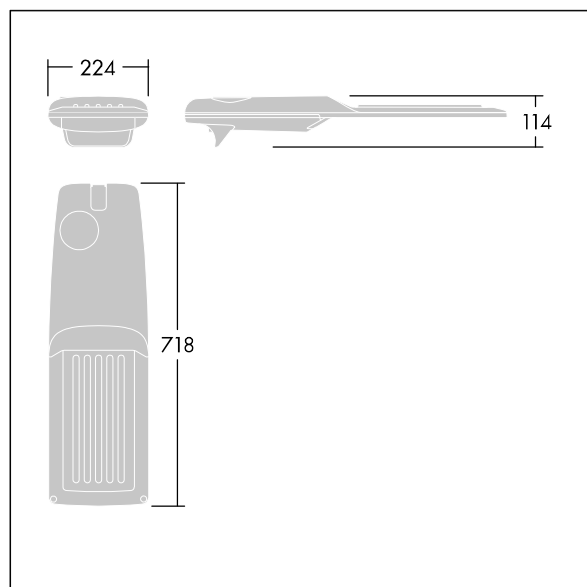

### Isaro Pro

Lanterne d'éclairage routier LED moderne (Medium) avec 72 LED alimentées en 700mA avec une optique Rue large. Programmable Driver. Classe électrique II, IP66, IK09.  
 Corps : aluminium (EN AC-44300) fonderie, thermopoudré gris anthracite 900 sablé texturé. Emmanchement : aluminium (EN AC-44300), fonderie thermopoudré texturé gris anthracite 900 sablé. Fermeture : verre ép. 5 mm.  
 Visserie : Acier inox. Livré avec un adaptateur d'emmanchement Ø 60 mm qui convient pour montage top (inclinaison 0°/5°/10°/15°/20°) ou latéral (inclinaison -15°/-10°/-5°/0°/5°/10°/15°). Equipé d'un 50% circuit de réduction de puissance, qui entre en vigueur 3 heures avant et 5 heures après un minuit calculé. Il peut être désactivé à l'installation avec un interrupteur interne facilement accessible. Livré avec LED 4 000 K. Protection contre les surtensions : 10 kV en mode commun single pulse et 8 kV en mode commun multipulse; 6 kV en mode différentiel multipulse. Si un système DALI est connecté: 6 kV en mode mode commun et mode différentiel multipulse.

TLG\_ISRP\_F\_M\_PDB\_ANT.jpg

Dimensions : 718 x 224 x 114 mm  
 Puissance du luminaire: 149,3 W  
 Flux lumineux du luminaire: 22407 lm  
 Efficacité lumineuse du luminaire: 150 lm/W  
 Poids : 7,7 kg  
 Scx : 0.066 m<sup>2</sup>