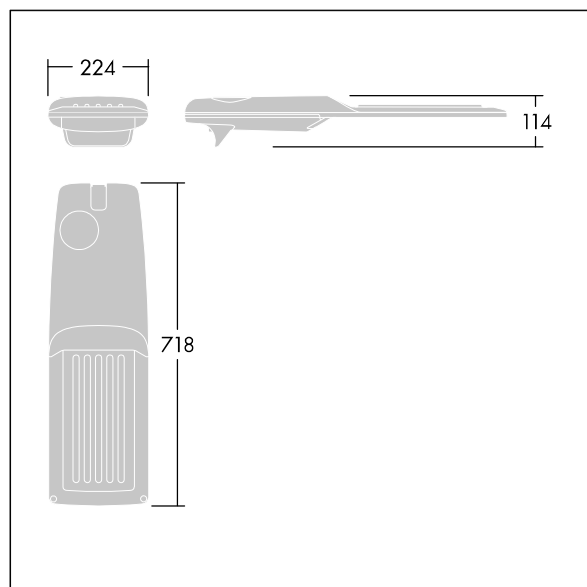

Isaro Pro

Lanterne d'éclairage routier LED moderne (Medium) avec 72 LED alimentées en 500mA avec une optique Passage piéton. Programmable Driver. Classe électrique II, IP66, IK09. Corps : aluminium (EN AC-44300) fonderie, thermopoudré gris anthracite 900 sablé texturé. Emmanchement : aluminium (EN AC-44300), fonderie thermopoudré texturé gris anthracite 900 sablé. Fermeture : verre ép. 5 mm. Visserie : Acier inox. Livré avec un adaptateur d'emmanchement Ø 60 mm qui convient pour montage top (inclinaison 0°/5°/10°/15°/20°) ou latéral (inclinaison -15°/-10°/-5°/0°/5°/10°/15°). Equipé d'un 50% circuit de réduction de puissance, qui entre en vigueur 3 heures avant et 5 heures après un minuit calculé. Il peut être désactivé à l'installation avec un interrupteur interne facilement accessible. Livré avec LED 4 000 K. Protection contre les surtensions : 10 kV en mode commun single pulse et 8 kV en mode commun multipulse; 6 kV en mode différentiel multipulse. Si un système DALI est connecté: 6 kV en mode mode commun et mode différentiel multipulse.

TLG_ISRP_F_M_PDB_ANT.jpg

Dimensions : 718 x 224 x 114 mm
 Puissance du luminaire: 106,1 W
 Flux lumineux du luminaire: 17002 lm
 Efficacité lumineuse du luminaire: 160 lm/W
 Poids : 7,7 kg
 Scx : 0.066 m²