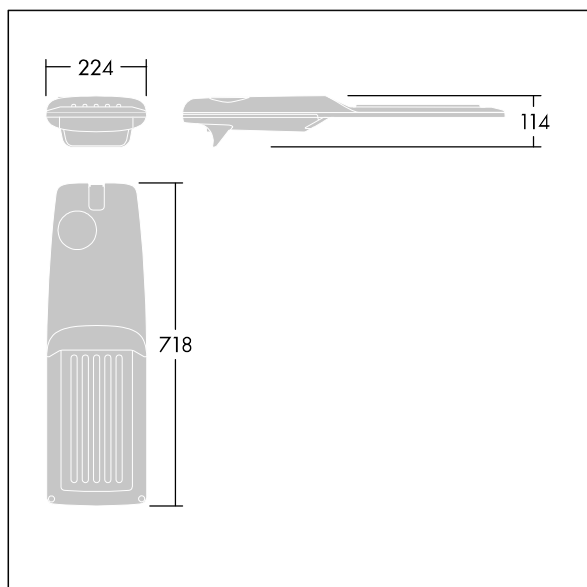

### Isaro Pro

Lanterne d'éclairage routier LED moderne (Medium) avec 72 LED alimentées en 500mA avec une optique Passage piéton. Programmable Driver. Classe électrique II, IP66, IK09. Corps : aluminium (EN AC-44300) fonderie, thermopoudré gris anthracite 900 sablé texturé. Emmanchement : aluminium (EN AC-44300), fonderie thermopoudré texturé gris anthracite 900 sablé. Fermeture : verre ép. 5 mm. Visserie : Acier inox. Livré avec un adaptateur d'emmanchement Ø 60 mm qui convient pour montage top (inclinaison 0°/5°/10°/15°/20°) ou latéral (inclinaison -15°/-10°/-5°/0°/5°/10°/15°). Equipé d'un 50% circuit de réduction de puissance, qui entre en vigueur 3 heures avant et 5 heures après un minuit calculé. Il peut être désactivé à l'installation avec un interrupteur interne facilement accessible. Livré avec LED 4 000 K. Protection contre les surtensions : 10 kV en mode commun single pulse et 8 kV en mode commun multipulse; 6 kV en mode différentiel multipulse. Si un système DALI est connecté: 6 kV en mode mode commun et mode différentiel multipulse.

TLG\_ISRP\_F\_M\_PDB\_ANT.jpg

Dimensions : 718 x 224 x 114 mm  
 Puissance du luminaire: 106,1 W  
 Flux lumineux du luminaire: 17002 lm  
 Efficacité lumineuse du luminaire: 160 lm/W  
 Poids : 7,7 kg  
 Scx : 0.066 m<sup>2</sup>